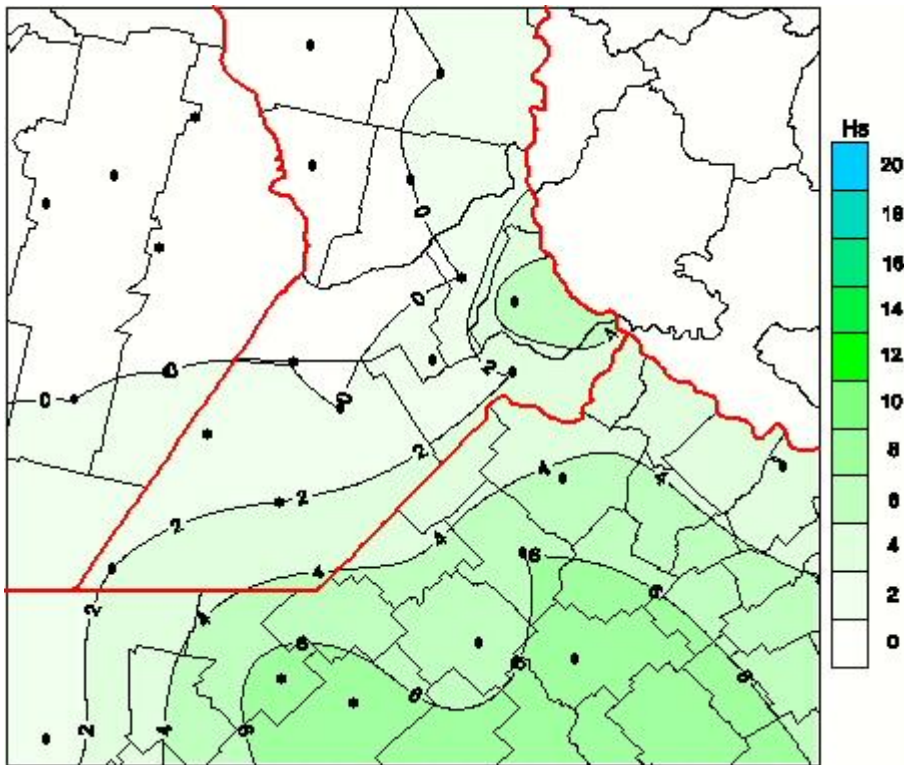

Humedad de Hoja

Mapa de humedad de hoja de las las últimas 24 horas.
(Desde las 8:00AM hasta las 8:00AM). Se actualiza a las 10:00hs.

BOLSA
DE COMERCIO
DE ROSARIO

 www.facebook.com/BCROficial

 twitter.com/bcrgrensa