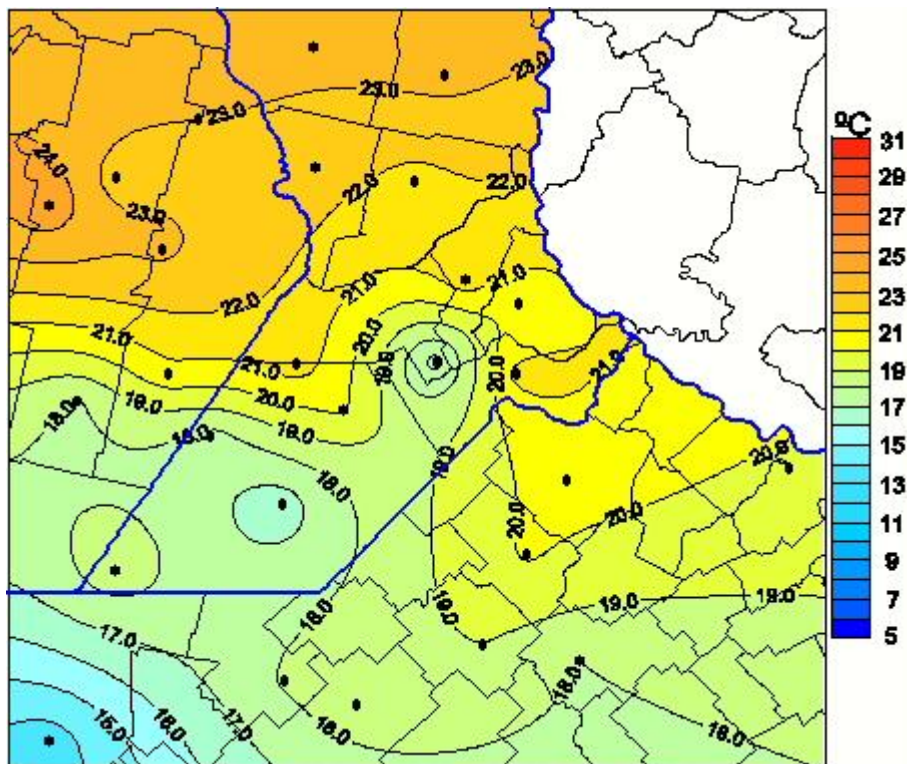

Temperaturas Medias

Mapa de temperaturas medias de las las últimas 24 horas.
(Desde las 8:00AM hasta las 8:00AM). Se actualiza a las 10:00hs.