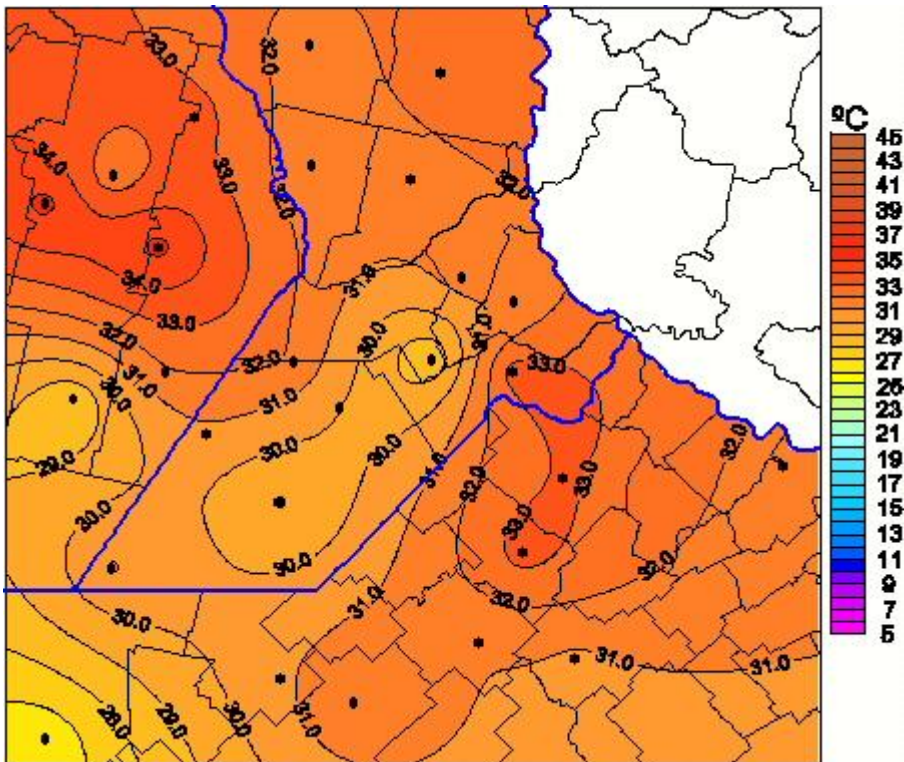

# Temperaturas Máximas

Mapa de temperaturas máximas de las últimas 24 horas.  
(Desde las 8:00AM hasta las 8:00AM). Se actualiza a las 10:00hs.