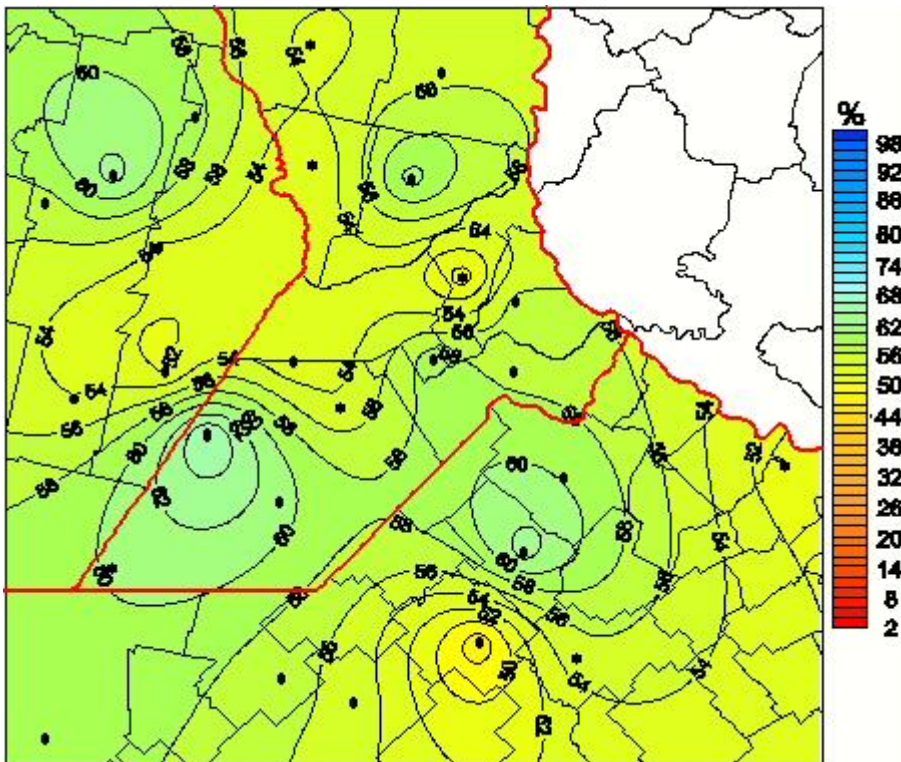

## Humedad Relativa

Mapa de humedad relativa de las las últimas 24 horas.  
(Desde las 8:00AM hasta las 8:00AM). Se actualiza a las 10:00hs.