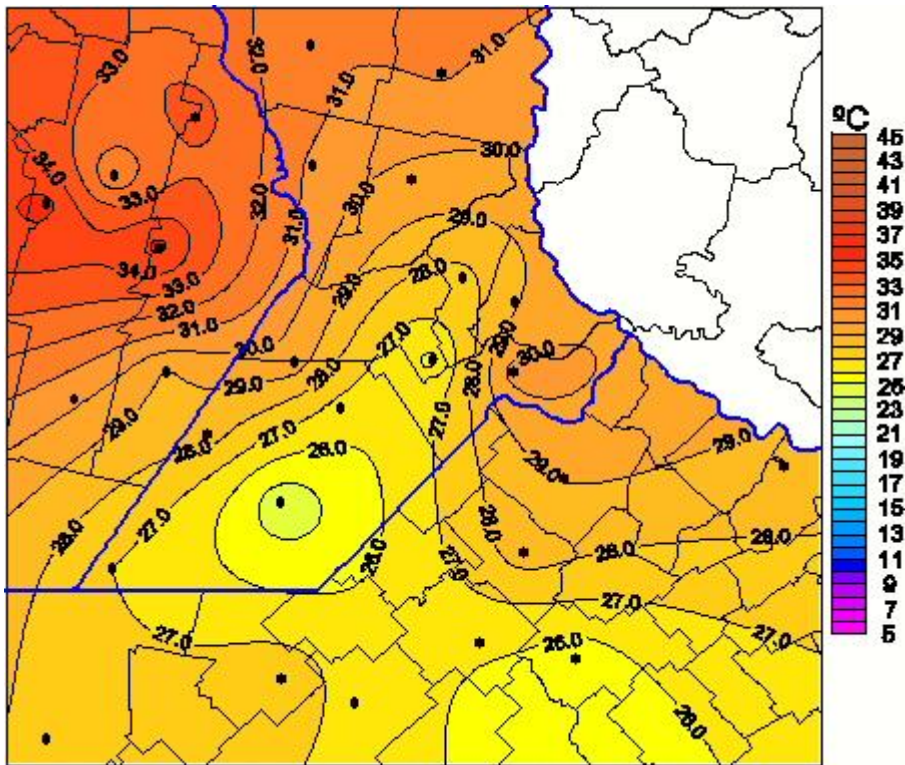

## Temperaturas Máximas

Mapa de temperaturas máximas de las las últimas 0 horas.  
(Desde las 8:00AM hasta las 8:00AM). Se actualiza a las 10:00hs.