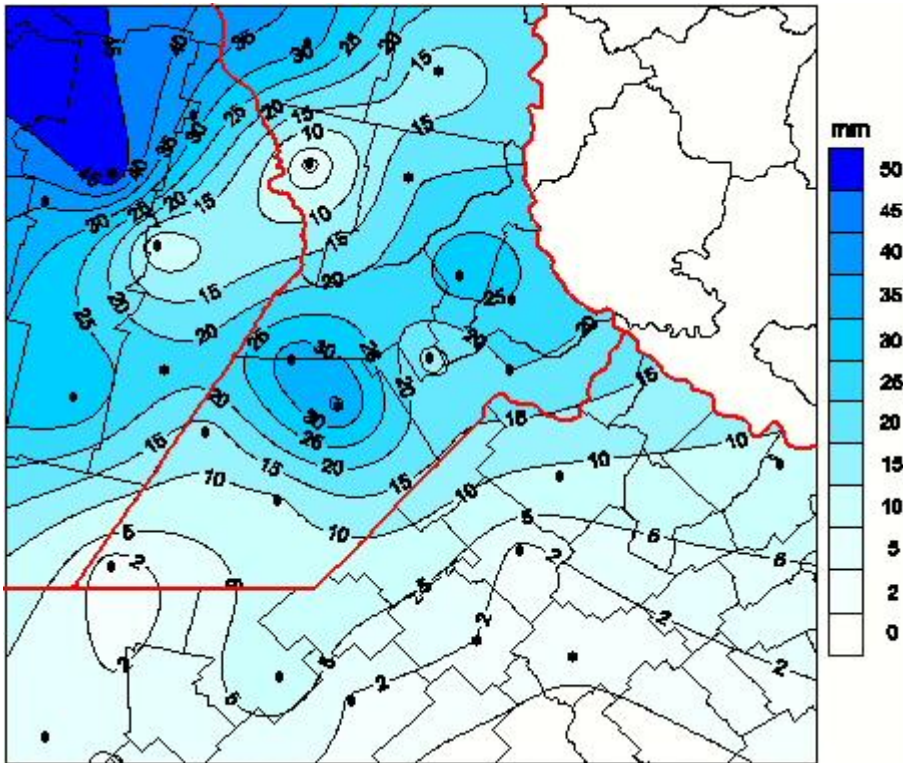

Lluvias

Mapa de precipitación acumulada en las últimas 72 horas.
(Desde las 8:00AM hasta las 8:00AM). Se actualiza a las 10:00hs.