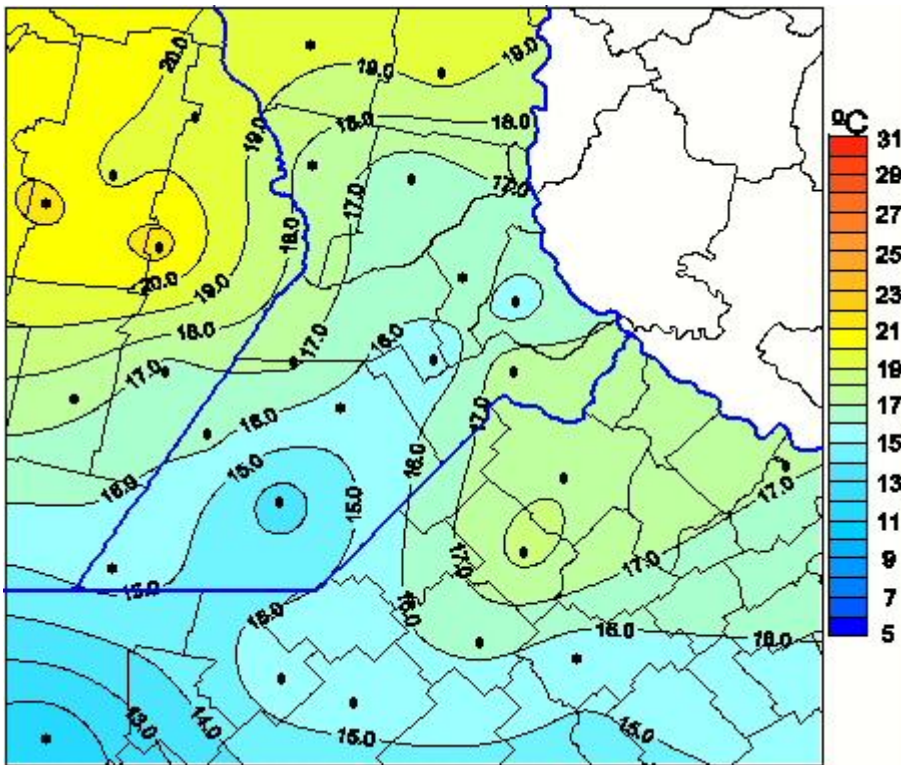

Temperaturas Medias

Mapa de temperaturas medias de las las últimas 72 horas.
(Desde las 8:00AM hasta las 8:00AM). Se actualiza a las 10:00hs.