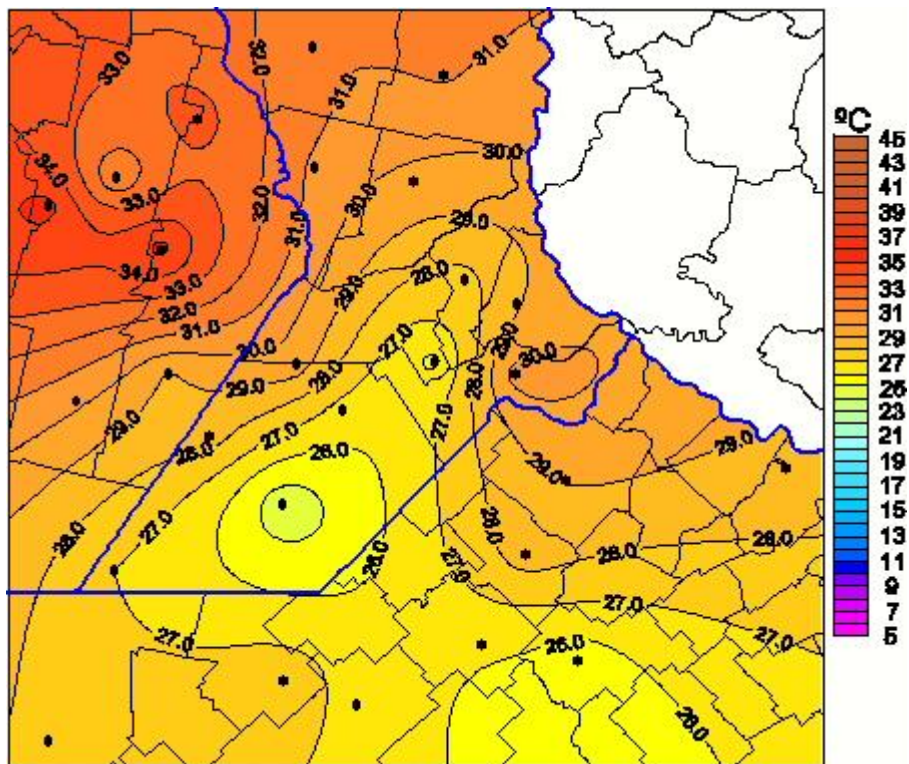

Temperaturas Máximas

Mapa de temperaturas máximas de las las últimas 72 horas.
(Desde las 8:00AM hasta las 8:00AM). Se actualiza a las 10:00hs.