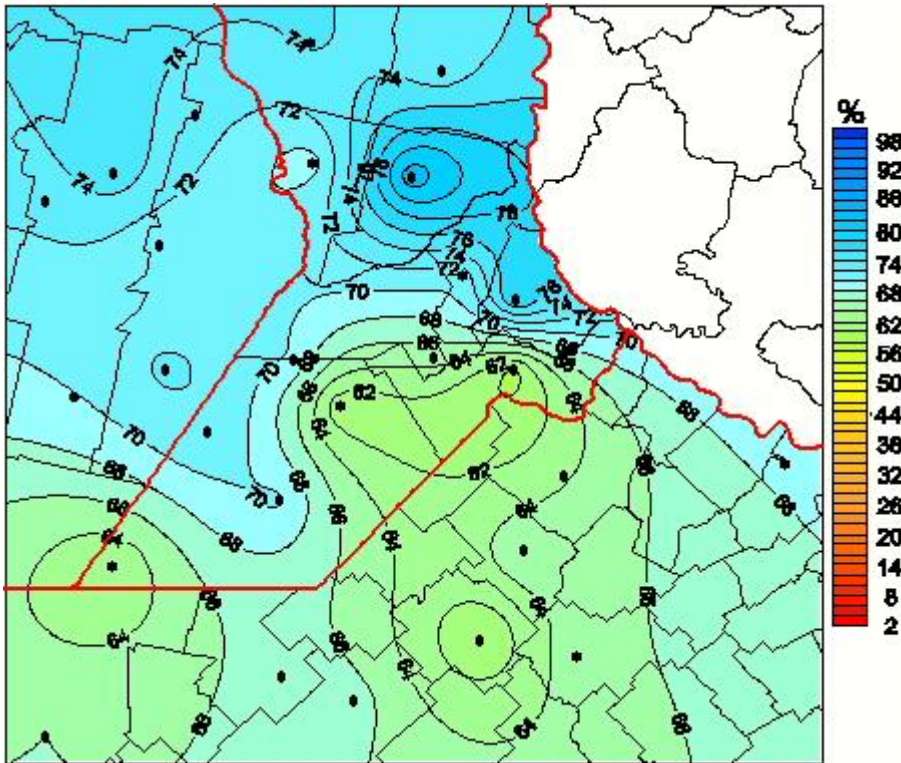

Humedad Relativa

Mapa de humedad relativa de las últimas 72 horas.
(Desde las 8:00AM hasta las 8:00AM). Se actualiza a las 10:00hs.