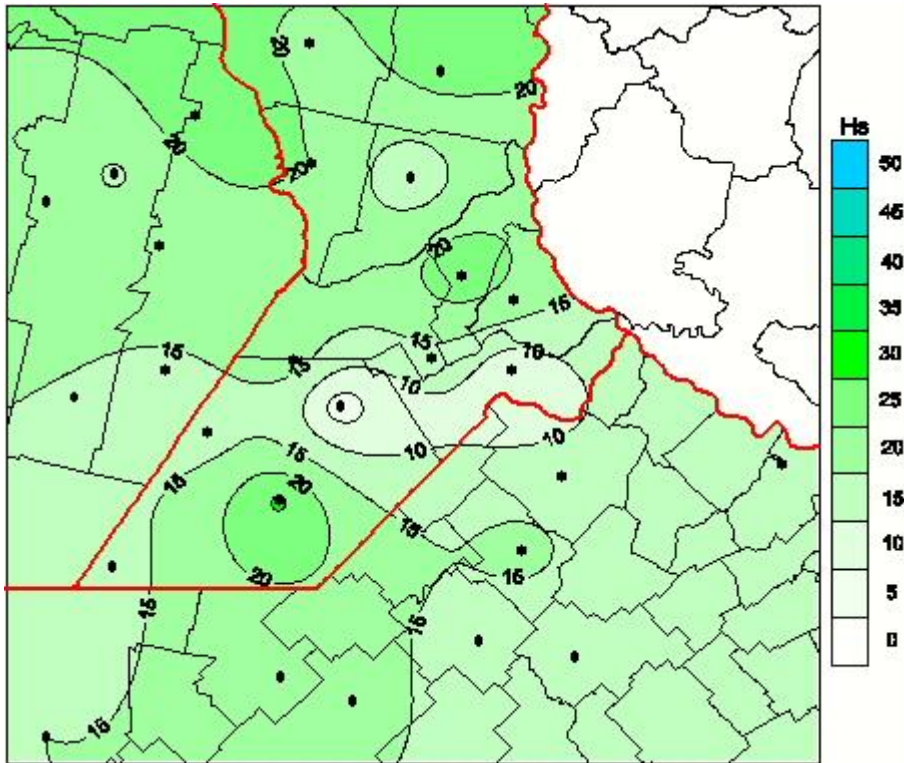

## Humedad de Hoja

Mapa de humedad de hoja de las las últimas 72 horas.  
(Desde las 8:00AM hasta las 8:00AM). Se actualiza a las 10:00hs.

BOLSA  
DE COMERCIO  
DE ROSARIO

 [www.facebook.com/BCROficial](http://www.facebook.com/BCROficial)