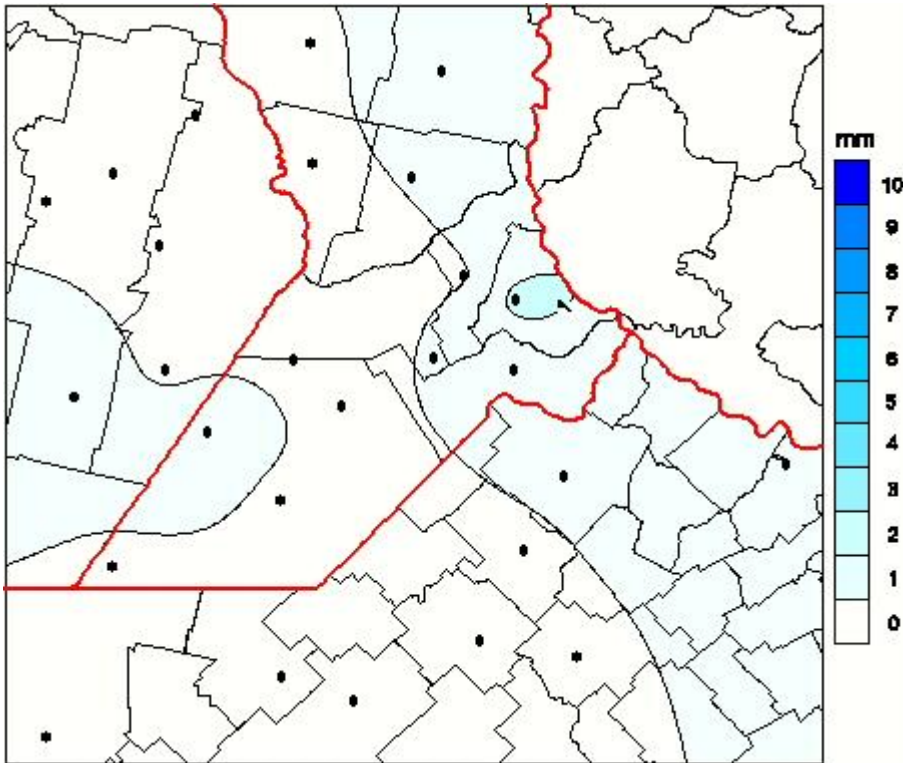

Lluvias

Mapa de precipitación acumulada en las últimas 24 horas.
(Desde las 8:00AM hasta las 8:00AM). Se actualiza a las 10:00hs.