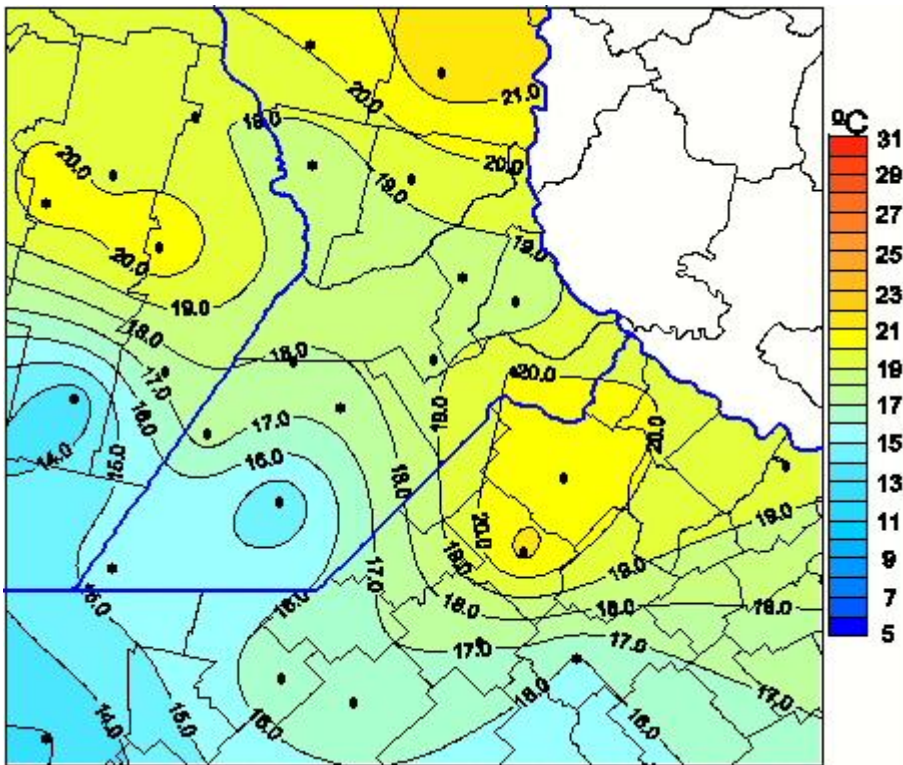

Temperaturas Máximas

Mapa de temperaturas máximas de las las últimas 24 horas.
(Desde las 8:00AM hasta las 8:00AM). Se actualiza a las 10:00hs.