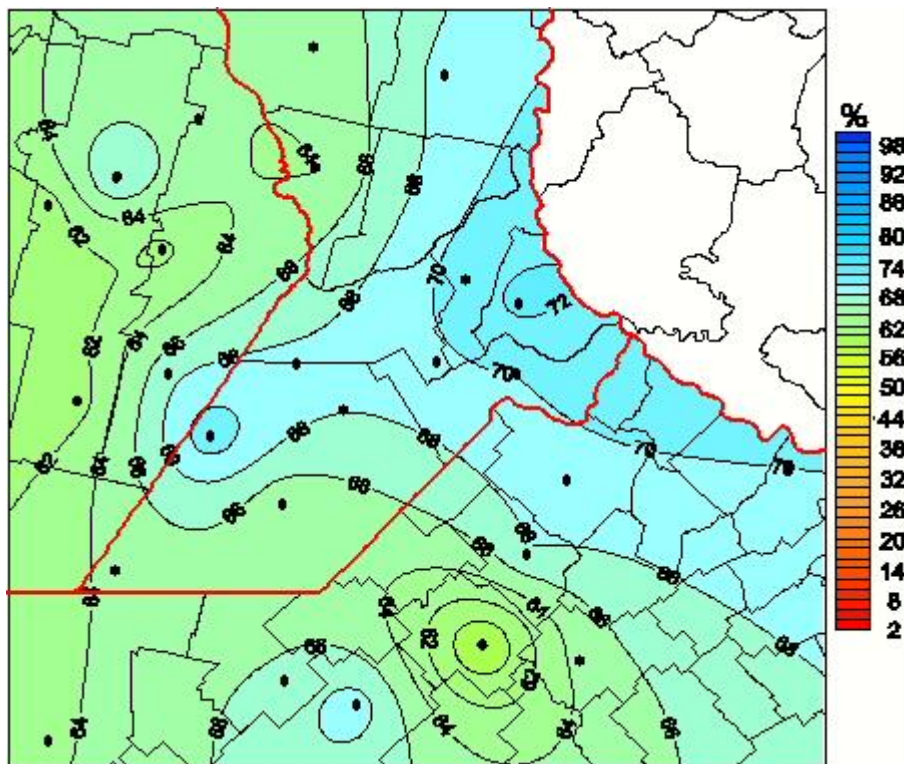

Humedad Relativa

Mapa de humedad relativa de las últimas 24 horas.
(Desde las 8:00AM hasta las 8:00AM). Se actualiza a las 10:00hs.