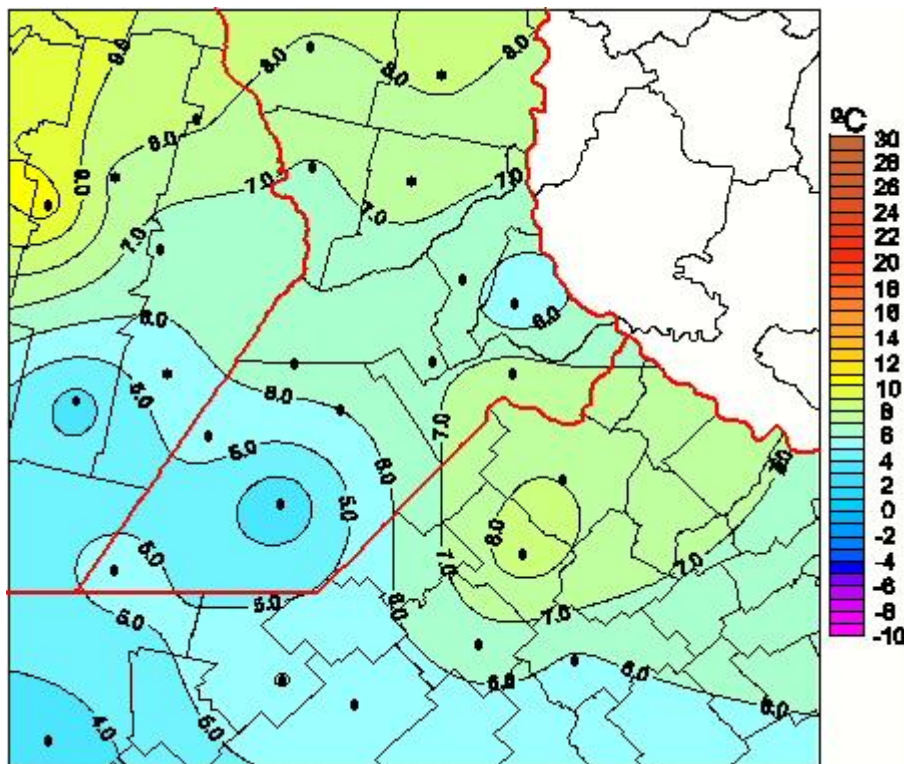

Temperaturas Medias

Mapa de temperaturas medias de las las últimas 24 horas.
(Desde las 8:00AM hasta las 8:00AM). Se actualiza a las 10:00hs.