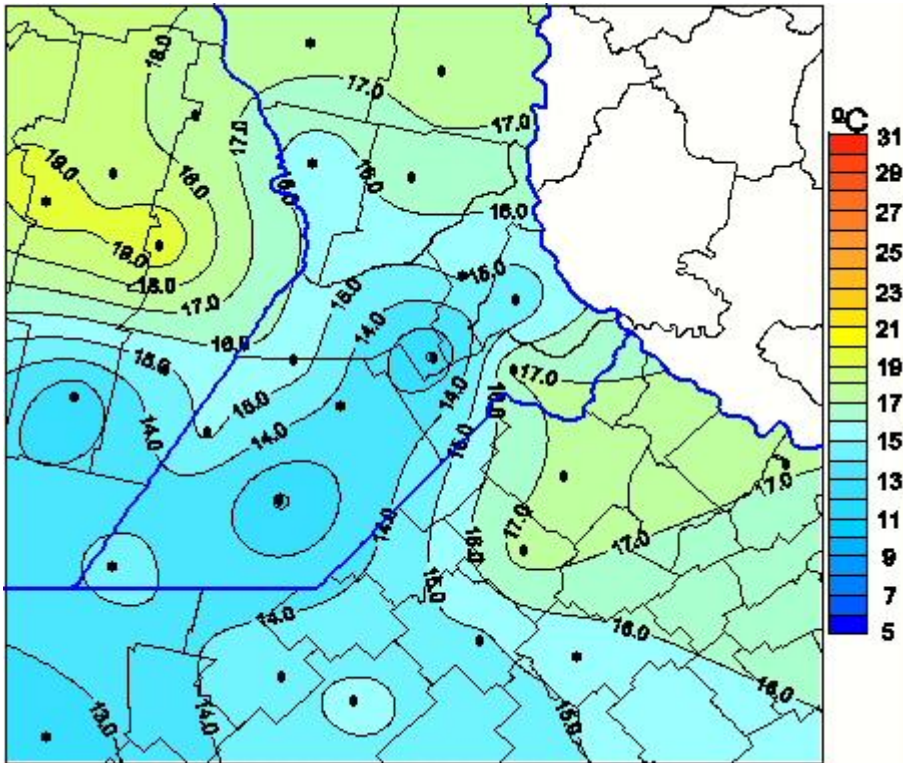

# Temperaturas Máximas

Mapa de temperaturas máximas de las últimas 24 horas.  
(Desde las 8:00AM hasta las 8:00AM). Se actualiza a las 10:00hs.