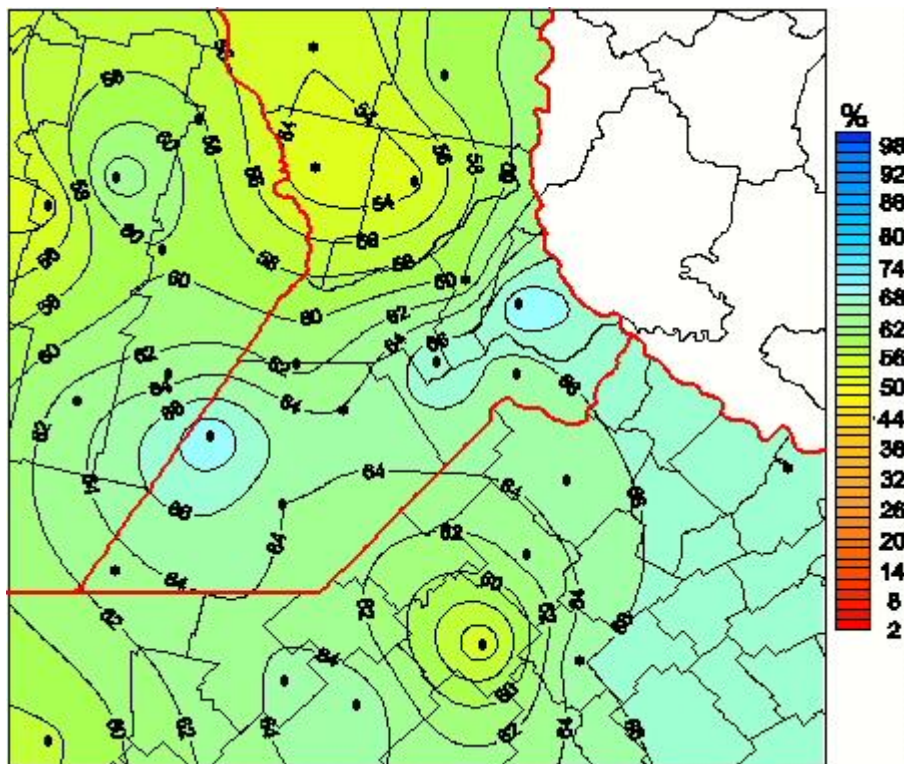

## Humedad Relativa

Mapa de humedad relativa de las las últimas 24 horas.  
(Desde las 8:00AM hasta las 8:00AM). Se actualiza a las 10:00hs.