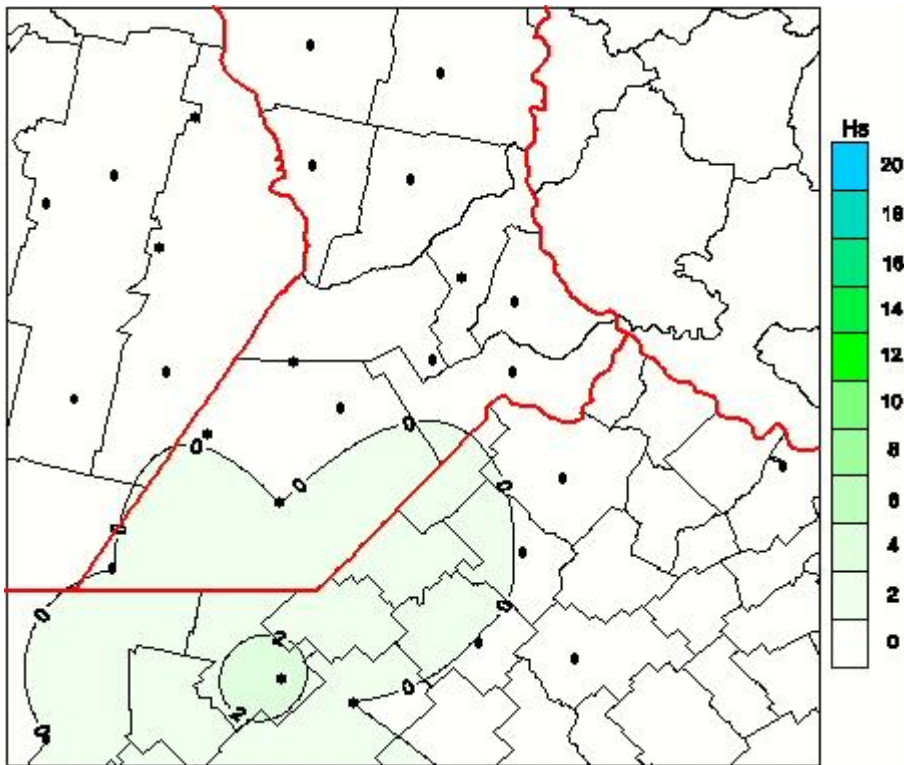

Humedad de Hoja

Mapa de humedad de hoja de las las últimas 24 horas.
(Desde las 8:00AM hasta las 8:00AM). Se actualiza a las 10:00hs.