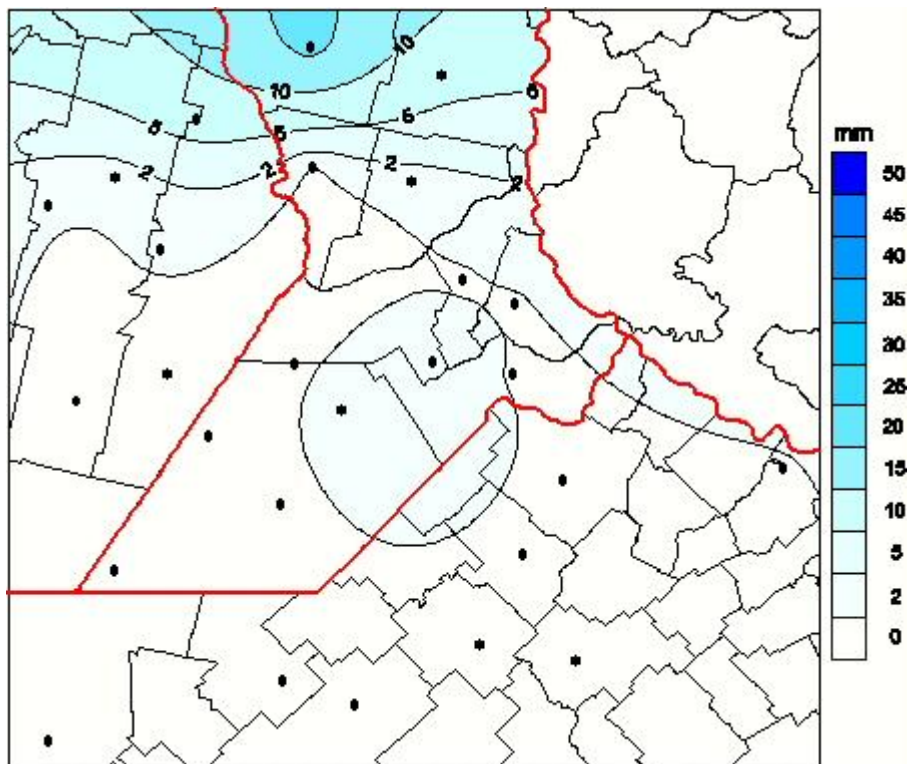

Lluvias

Mapa de precipitación acumulada en las últimas 48 horas.
(Desde las 8:00AM hasta las 8:00AM). Se actualiza a las 10:00hs.