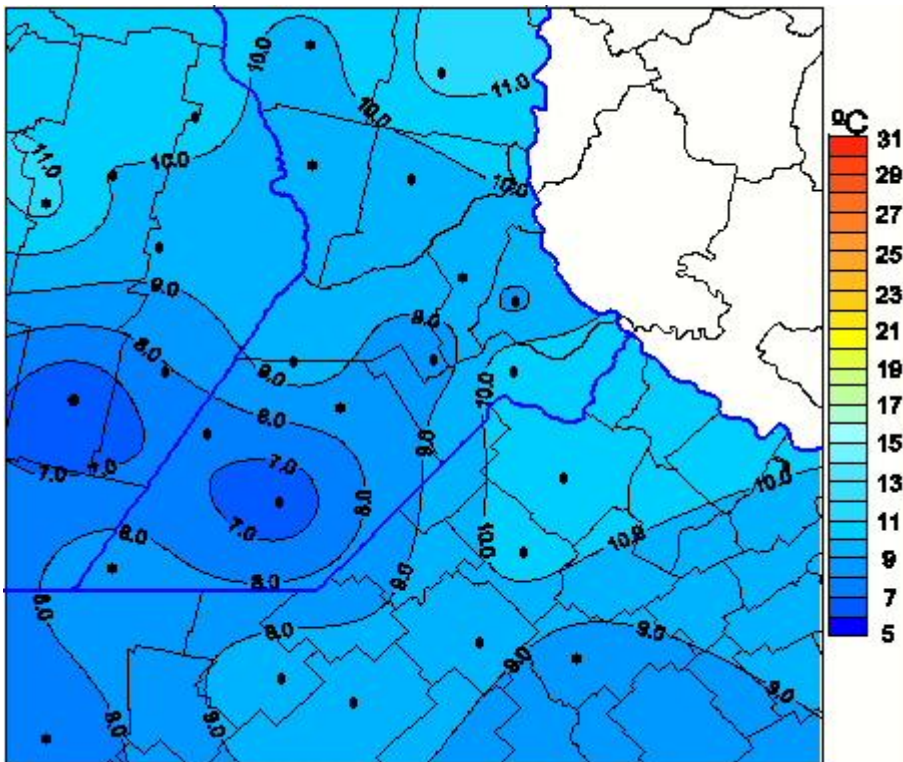

Temperaturas Medias

Mapa de temperaturas medias de las las últimas 48 horas.
(Desde las 8:00AM hasta las 8:00AM). Se actualiza a las 10:00hs.