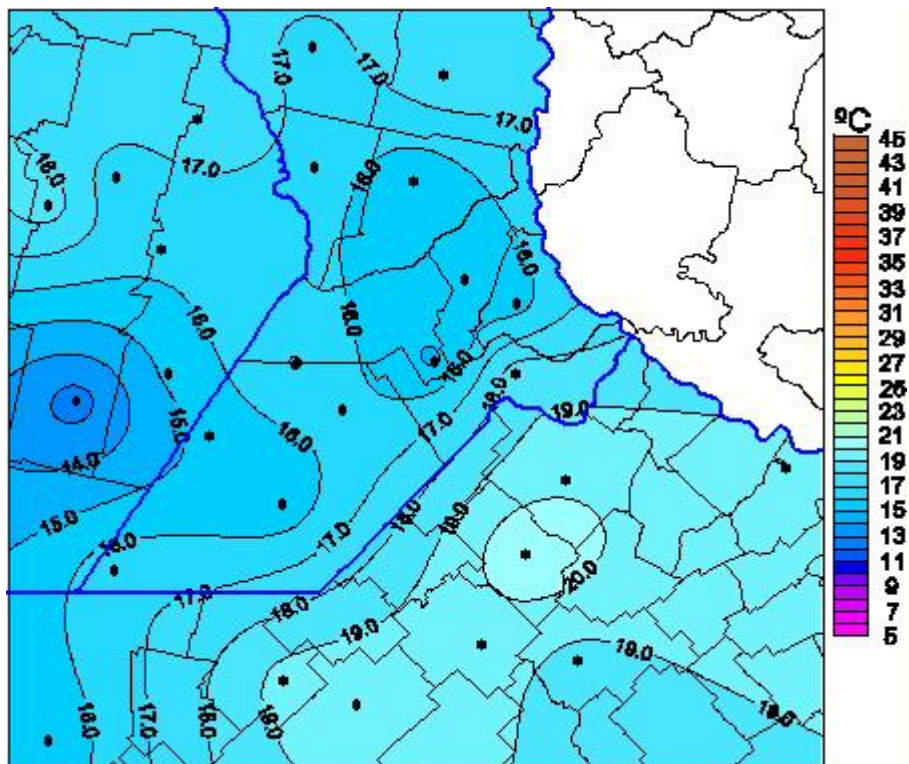

Temperaturas Máximas

Mapa de temperaturas máximas de las las últimas 48 horas.
(Desde las 8:00AM hasta las 8:00AM). Se actualiza a las 10:00hs.