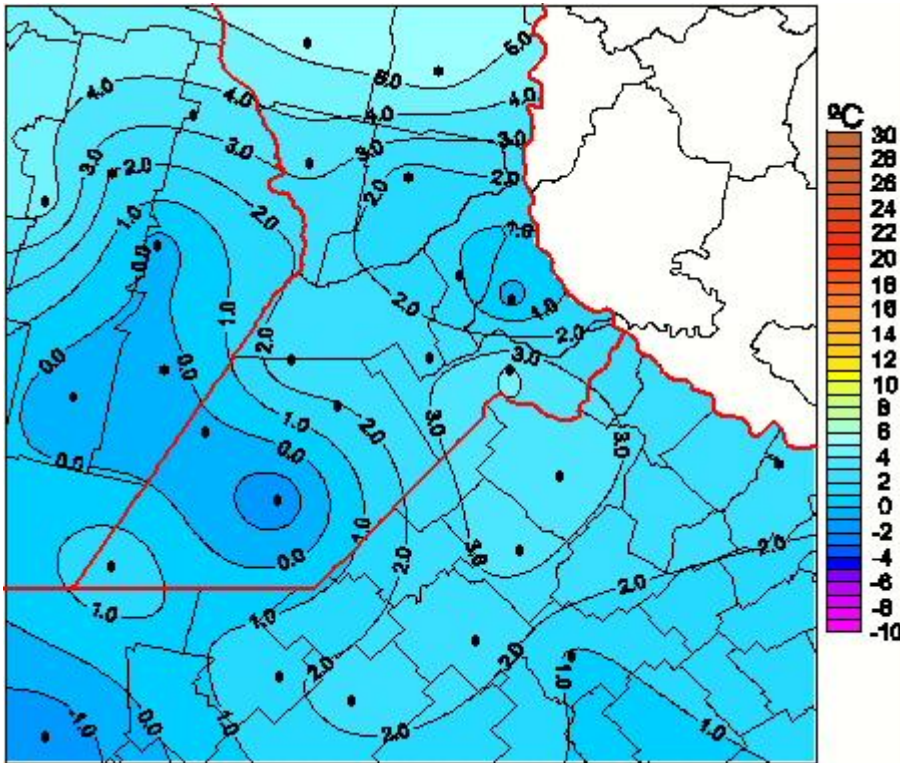

# Temperaturas Mínimas

Mapa de temperaturas mínimas de las las últimas 48 horas.  
(Desde las 8:00AM hasta las 8:00AM). Se actualiza a las 10:00hs.