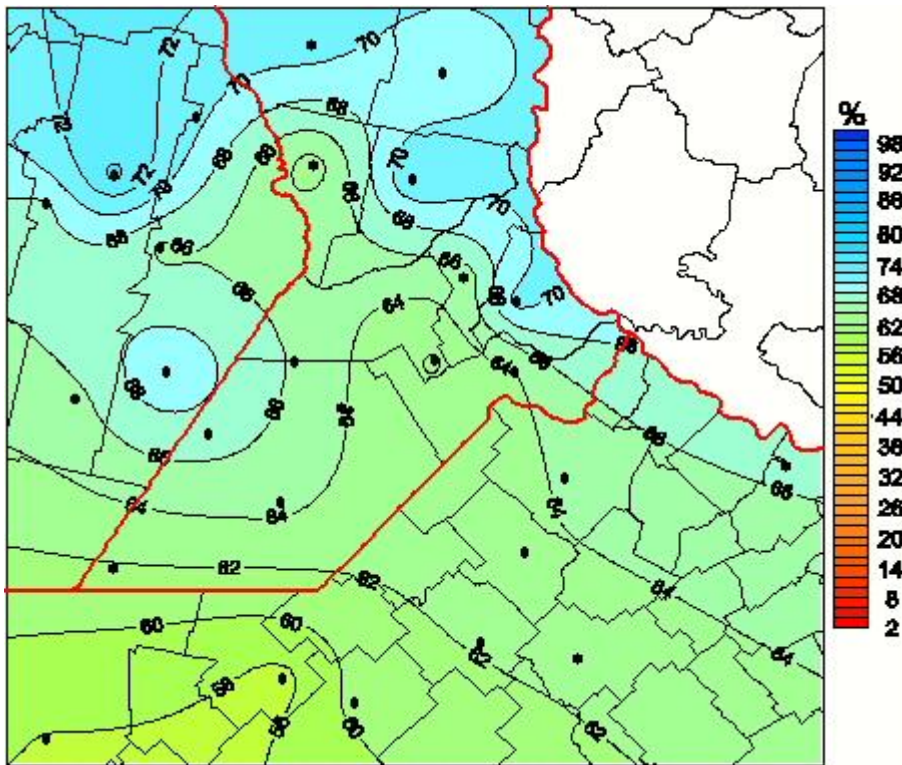

# Humedad Relativa

Mapa de humedad relativa de las las últimas 48 horas.  
(Desde las 8:00AM hasta las 8:00AM). Se actualiza a las 10:00hs.