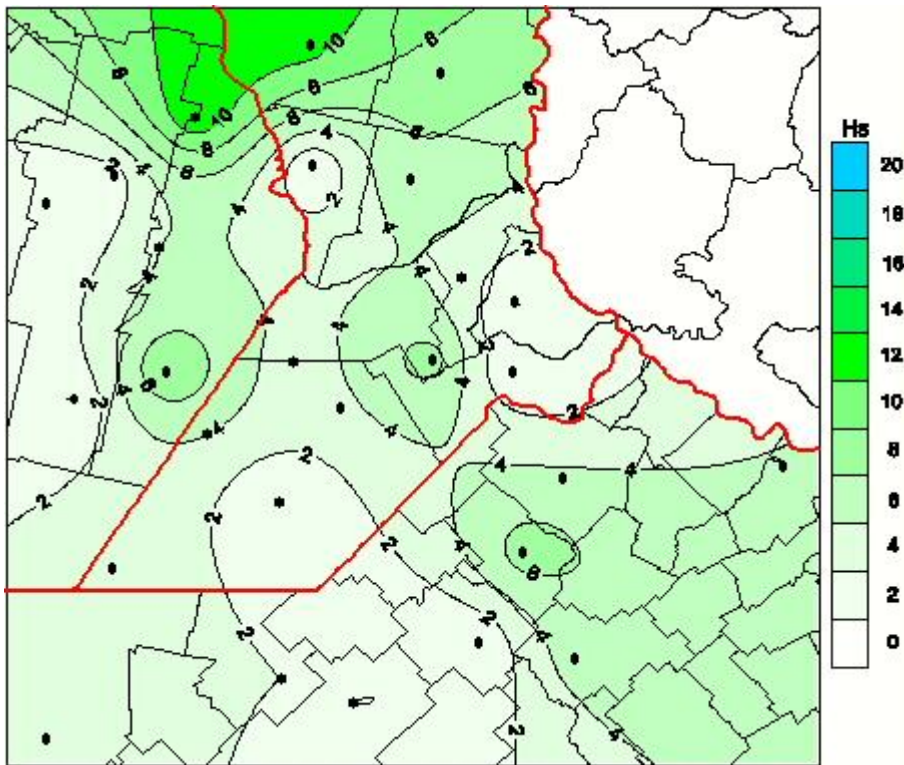

Humedad de Hoja

Mapa de humedad de hoja de las las últimas 48 horas.
(Desde las 8:00AM hasta las 8:00AM). Se actualiza a las 10:00hs.