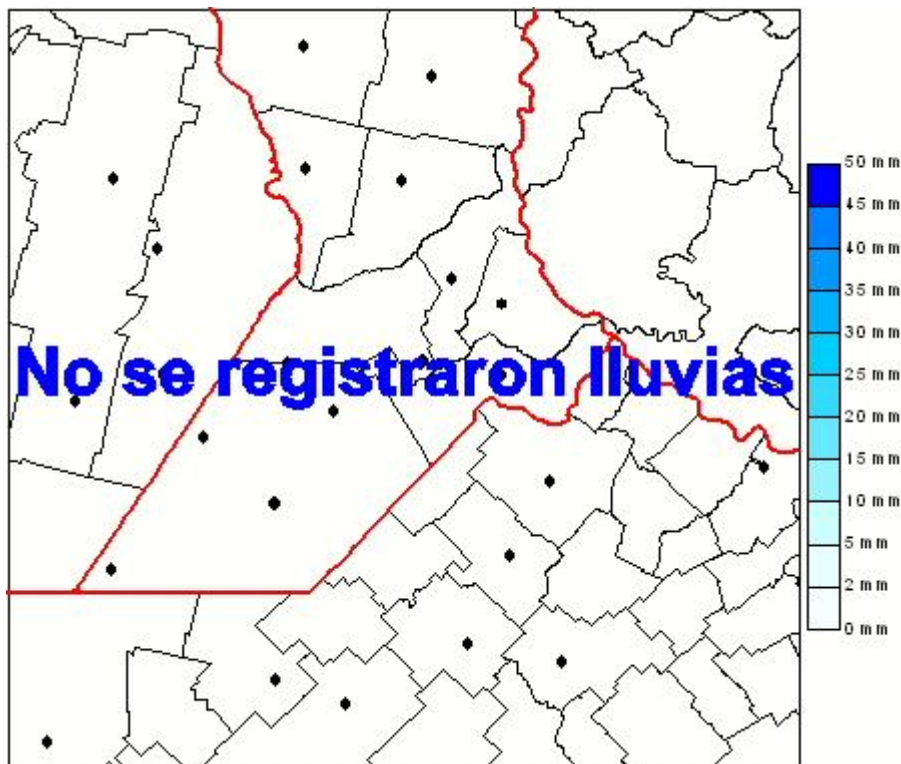

Lluvias

Mapa de precipitación acumulada en las últimas 72 horas.
(Desde las 8:00AM hasta las 8:00AM). Se actualiza a las 10:00hs.

BOLSA
DE COMERCIO
DE ROSARIO

www.facebook.com/BCROficial

twitter.com/bcrgrensa