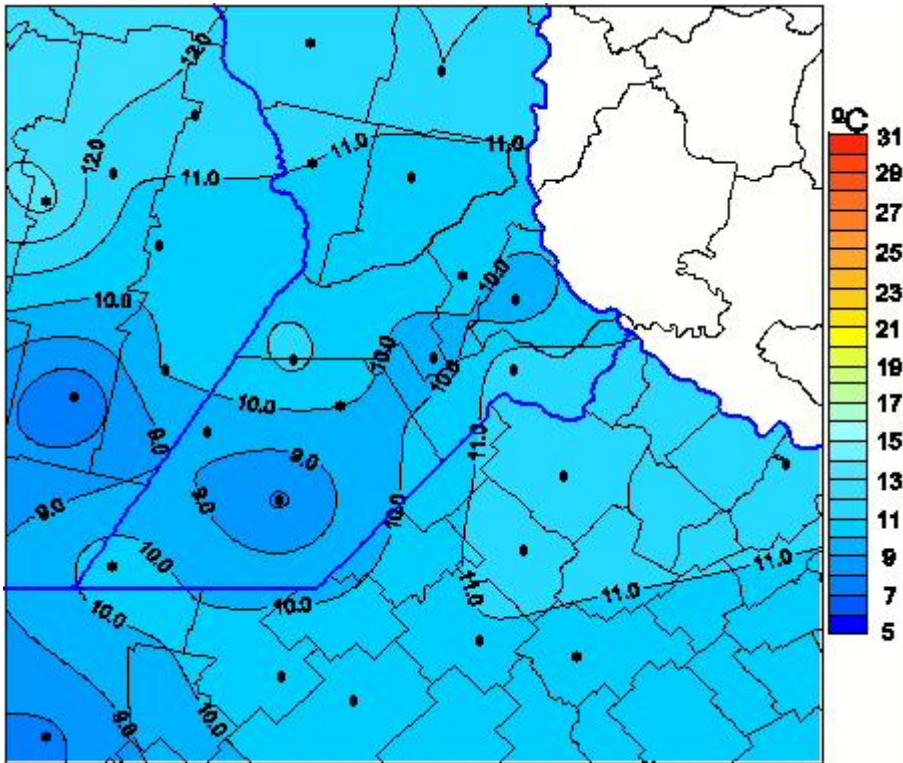

# Temperaturas Medias

Mapa de temperaturas medias de las las últimas 72 horas.  
(Desde las 8:00AM hasta las 8:00AM). Se actualiza a las 10:00hs.