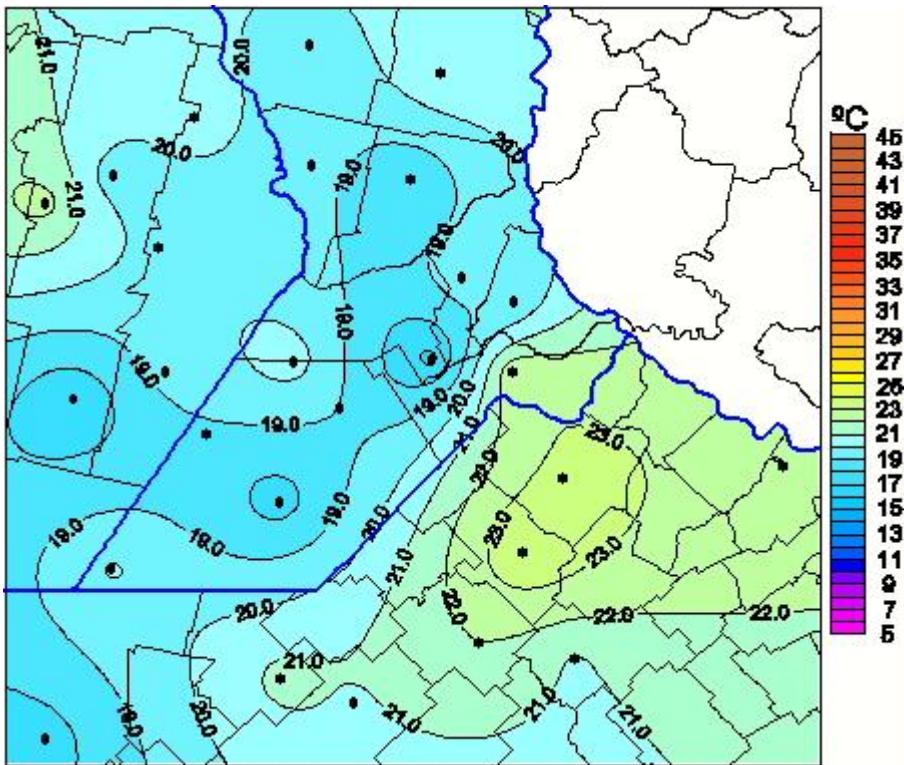

# Temperaturas Máximas

Mapa de temperaturas máximas de las últimas 72 horas.  
(Desde las 8:00AM hasta las 8:00AM). Se actualiza a las 10:00hs.