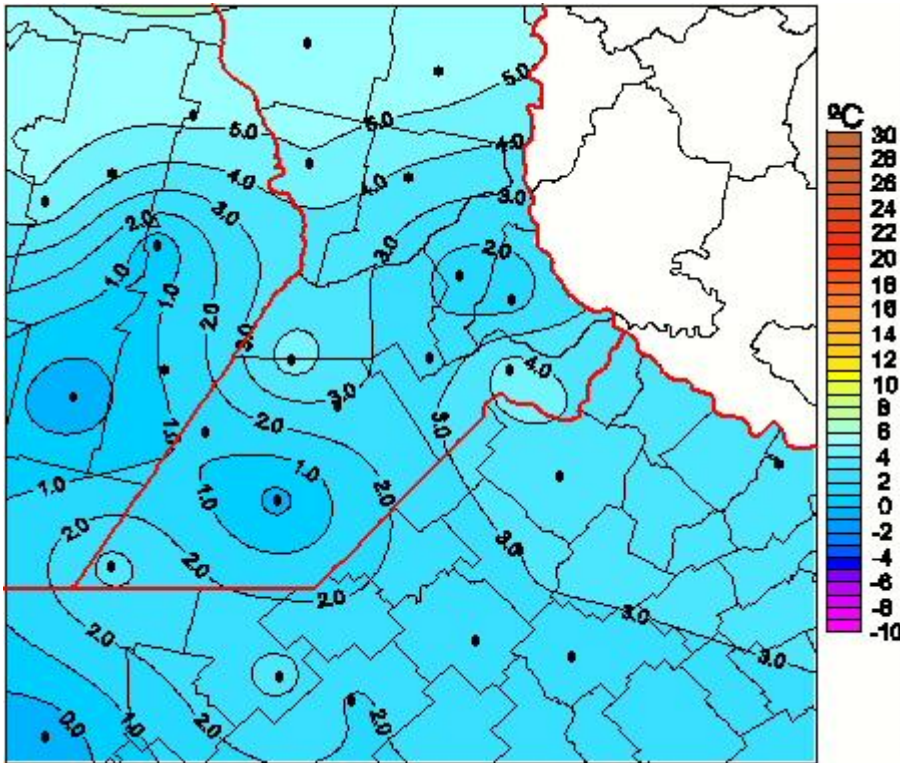

# Temperaturas Mínimas

Mapa de temperaturas mínimas de las las últimas 72 horas.  
(Desde las 8:00AM hasta las 8:00AM). Se actualiza a las 10:00hs.