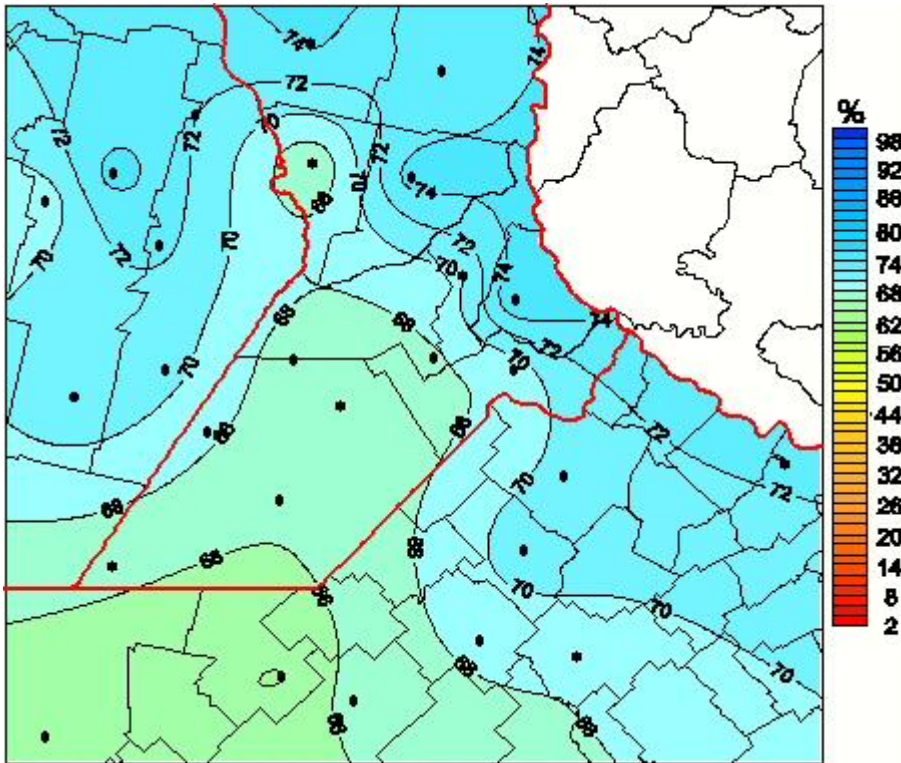

## Humedad Relativa

Mapa de humedad relativa de las últimas 72 horas.  
(Desde las 8:00AM hasta las 8:00AM). Se actualiza a las 10:00hs.