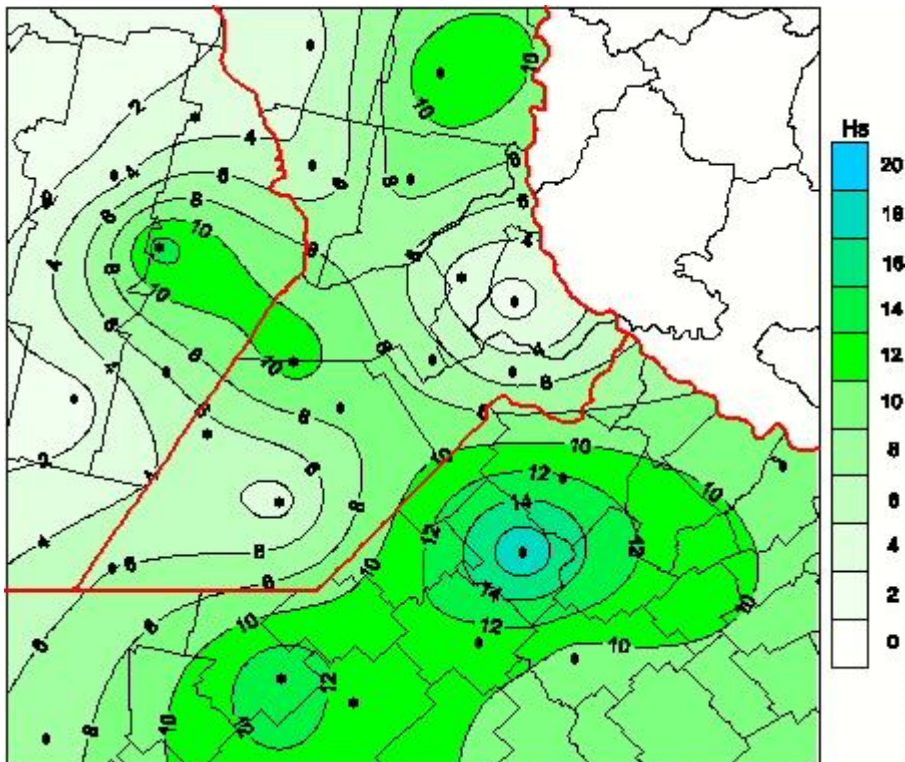

## Humedad de Hoja

Mapa de humedad de hoja de las últimas 72 horas.  
(Desde las 8:00AM hasta las 8:00AM). Se actualiza a las 10:00hs.