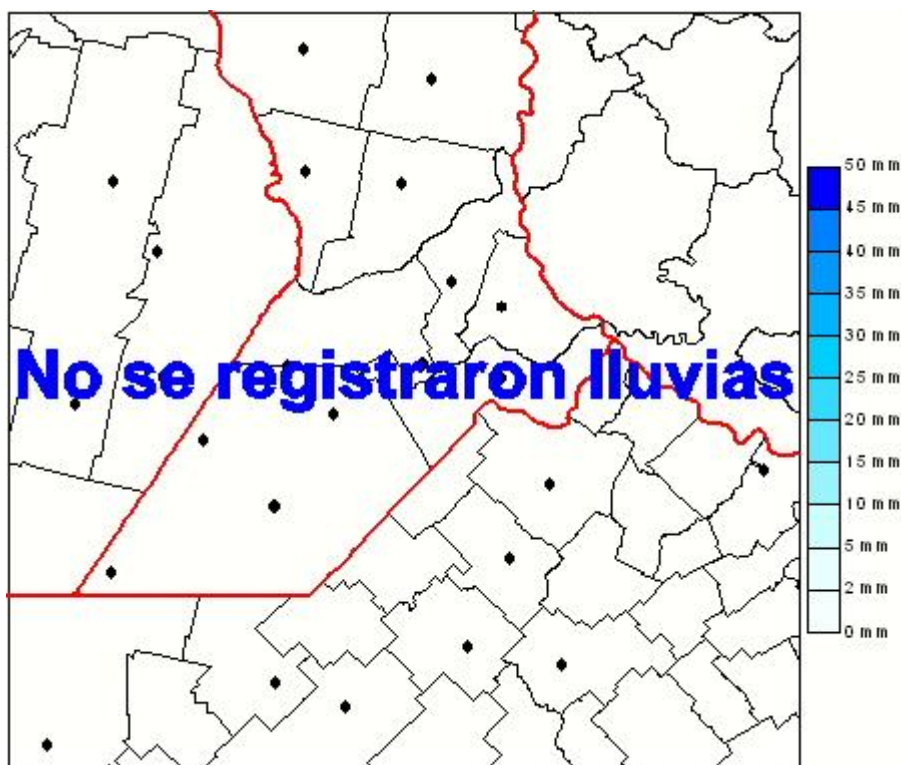

Lluvias

Mapa de precipitación acumulada en las últimas 24 horas.
(Desde las 8:00AM hasta las 8:00AM). Se actualiza a las 10:00hs.