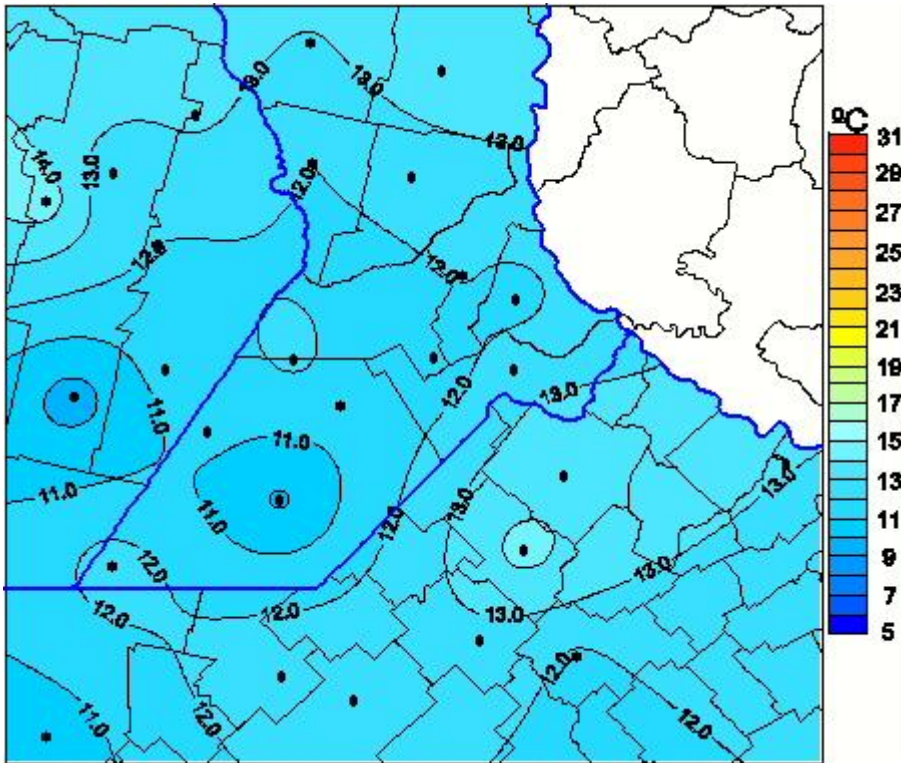

Temperaturas Medias

Mapa de temperaturas medias de las las últimas 24 horas.
(Desde las 8:00AM hasta las 8:00AM). Se actualiza a las 10:00hs.