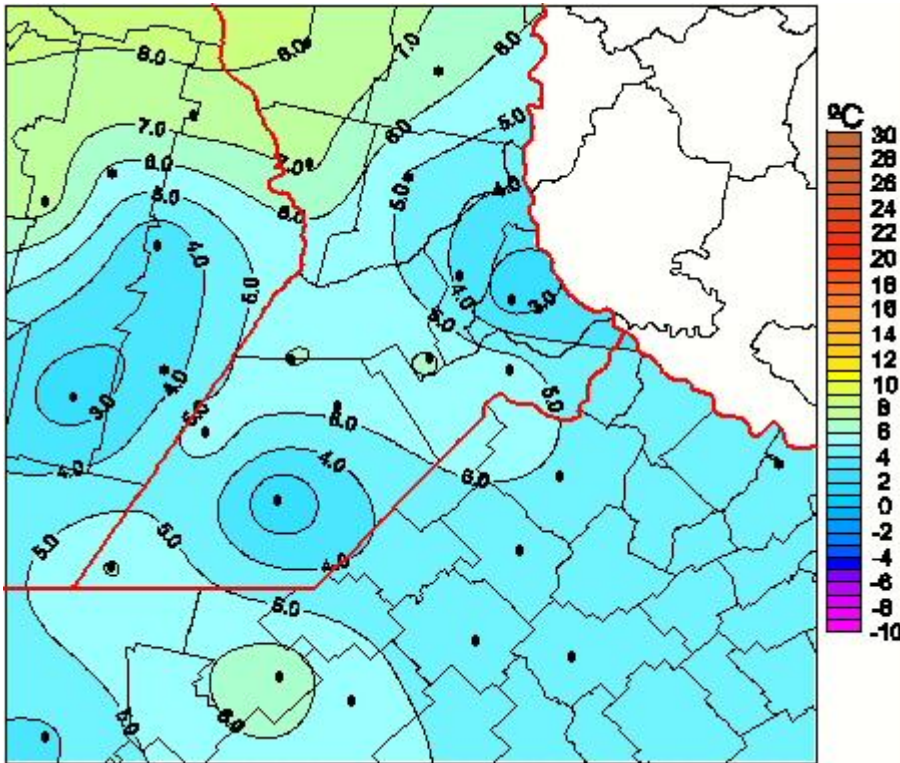

Temperaturas Mínimas

Mapa de temperaturas mínimas de las las últimas 24 horas.
(Desde las 8:00AM hasta las 8:00AM). Se actualiza a las 10:00hs.