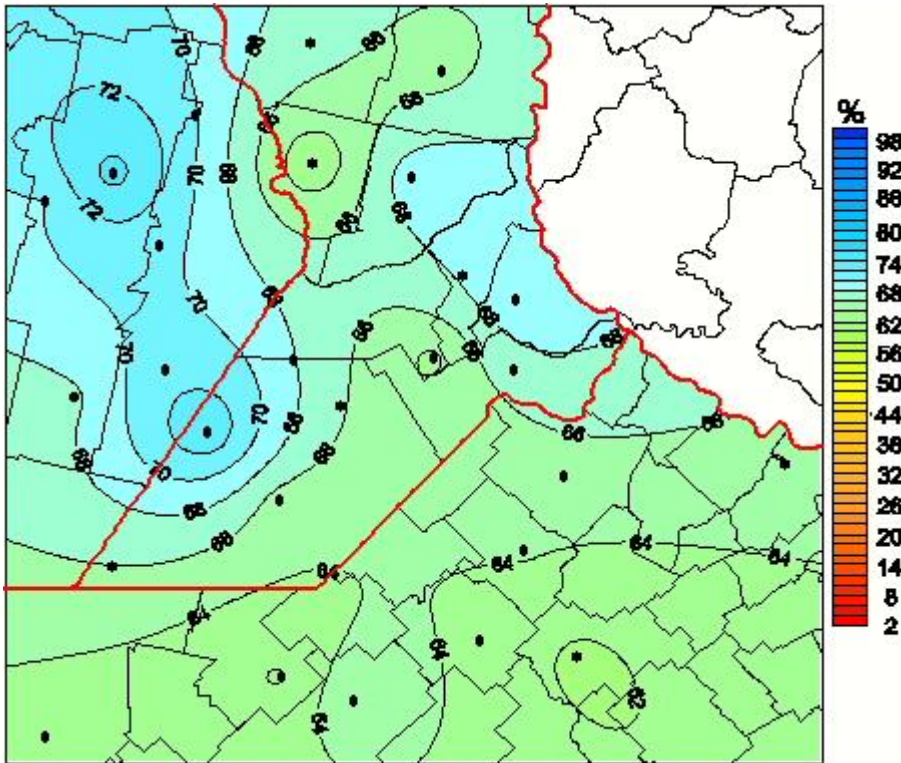

Humedad Relativa

Mapa de humedad relativa de las últimas 24 horas.
(Desde las 8:00AM hasta las 8:00AM). Se actualiza a las 10:00hs.