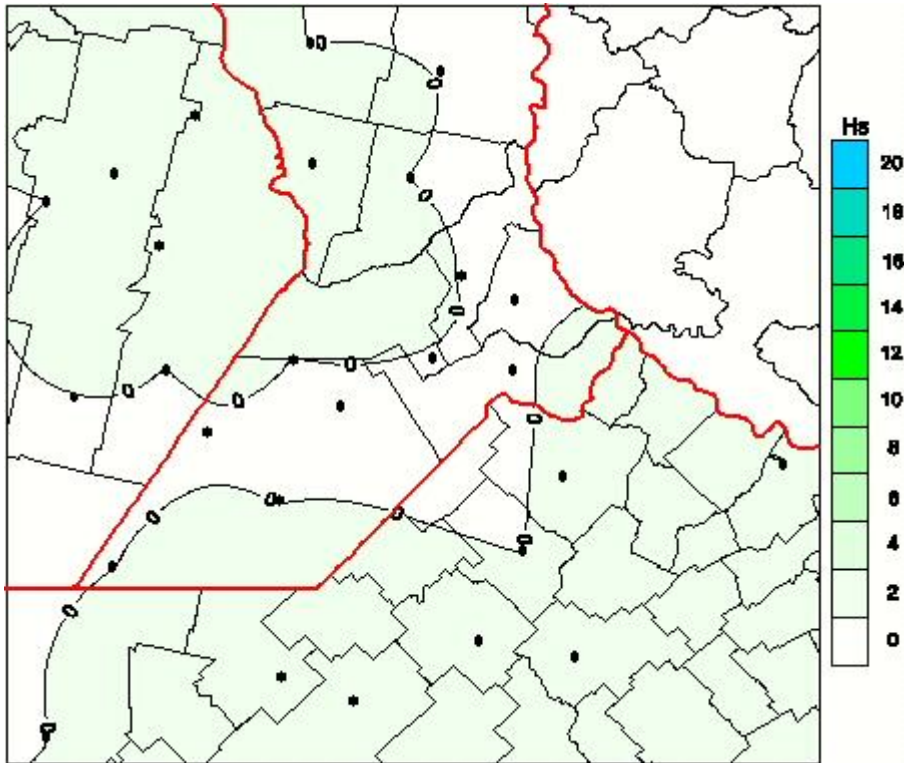

Humedad de Hoja

Mapa de humedad de hoja de las las últimas 24 horas.
(Desde las 8:00AM hasta las 8:00AM). Se actualiza a las 10:00hs.

BOLSA
DE COMERCIO
DE ROSARIO

 www.facebook.com/BCROficial

 twitter.com/bcrgrensa