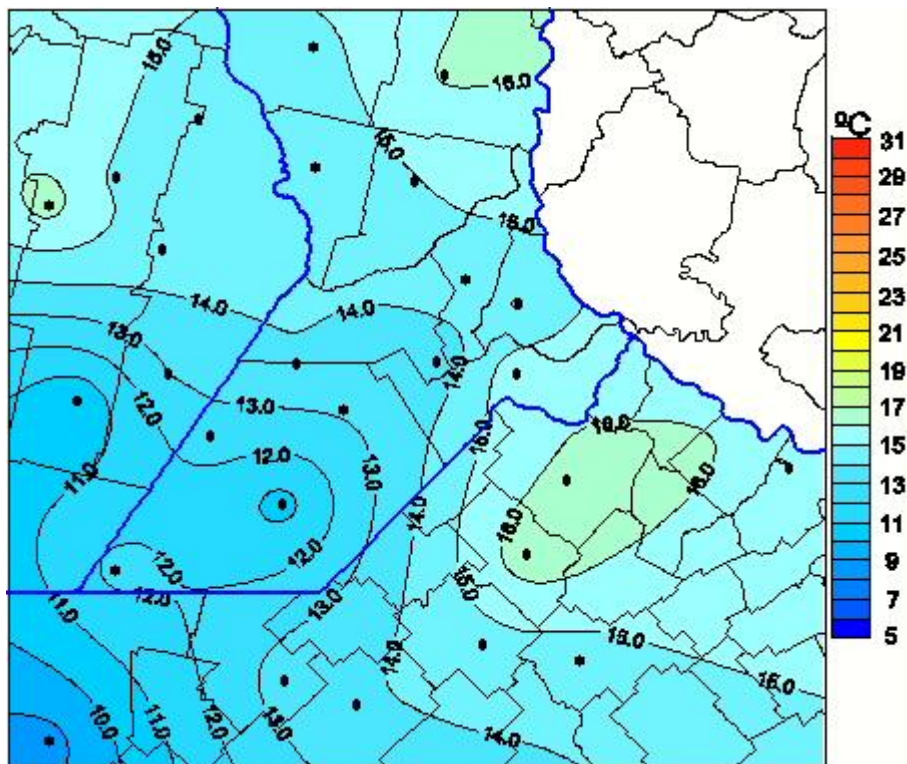

Temperaturas Medias

Mapa de temperaturas medias de las las últimas 24 horas.
(Desde las 8:00AM hasta las 8:00AM). Se actualiza a las 10:00hs.