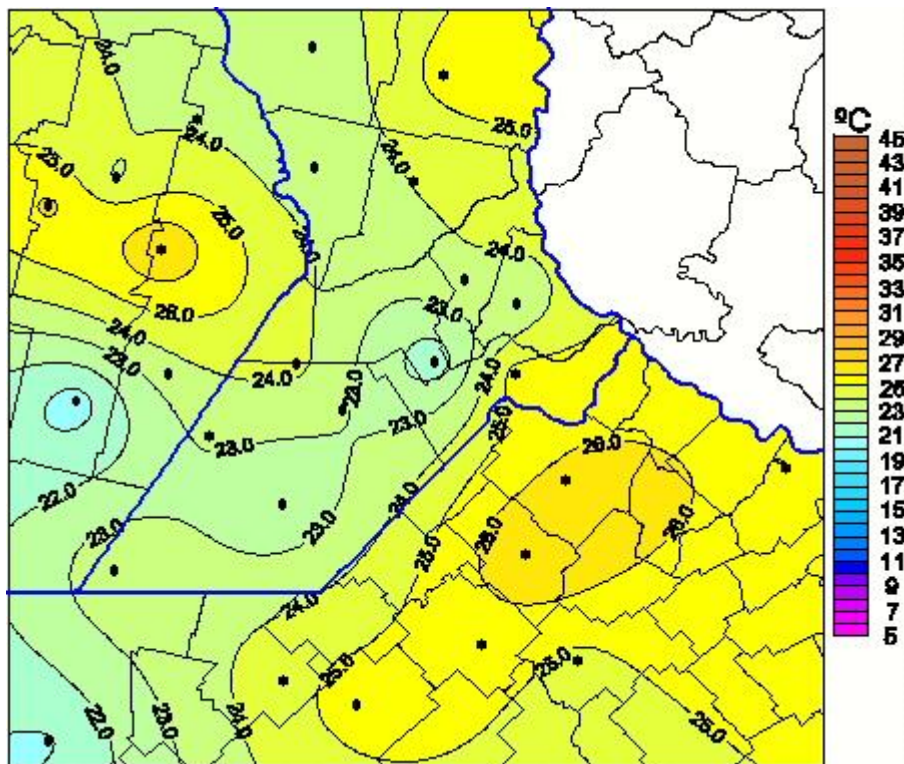

Temperaturas Máximas

Mapa de temperaturas máximas de las últimas 24 horas.
(Desde las 8:00AM hasta las 8:00AM). Se actualiza a las 10:00hs.