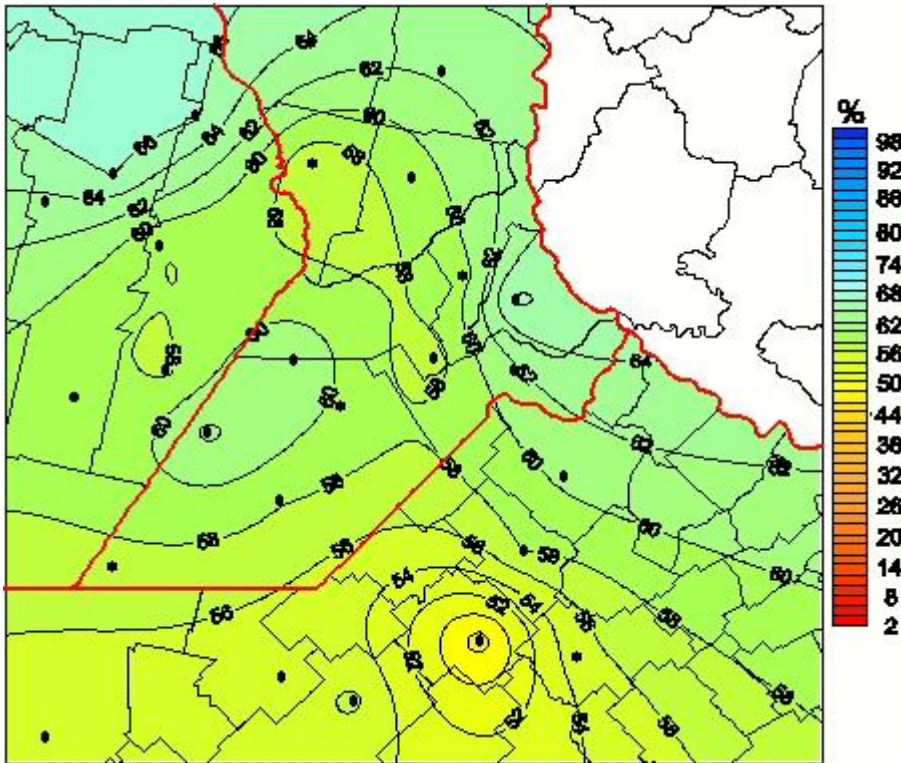

Humedad Relativa

Mapa de humedad relativa de las las últimas 24 horas.
(Desde las 8:00AM hasta las 8:00AM). Se actualiza a las 10:00hs.