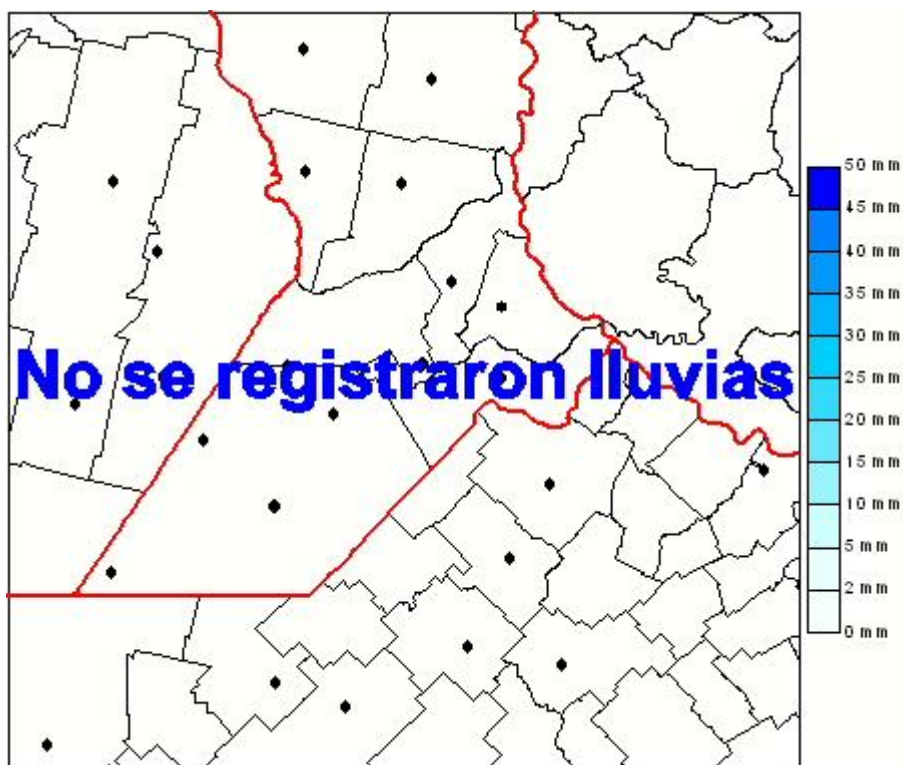

Lluvias

Mapa de precipitación acumulada en las últimas 24 horas.
(Desde las 8:00AM hasta las 8:00AM). Se actualiza a las 10:00hs.