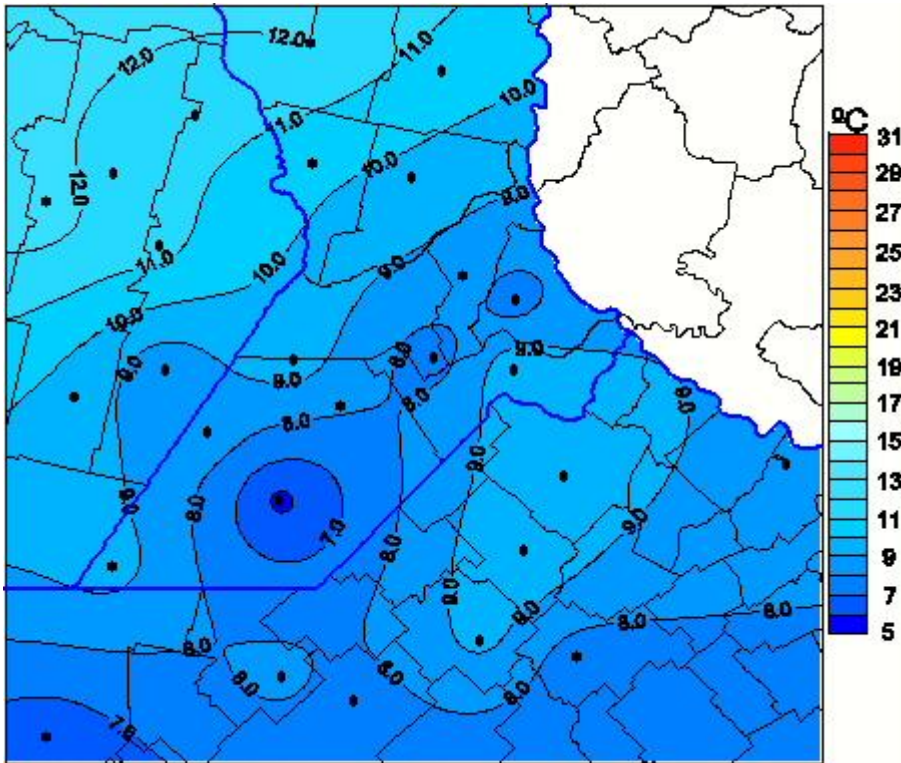

Temperaturas Medias

Mapa de temperaturas medias de las las últimas 24 horas.
(Desde las 8:00AM hasta las 8:00AM). Se actualiza a las 10:00hs.