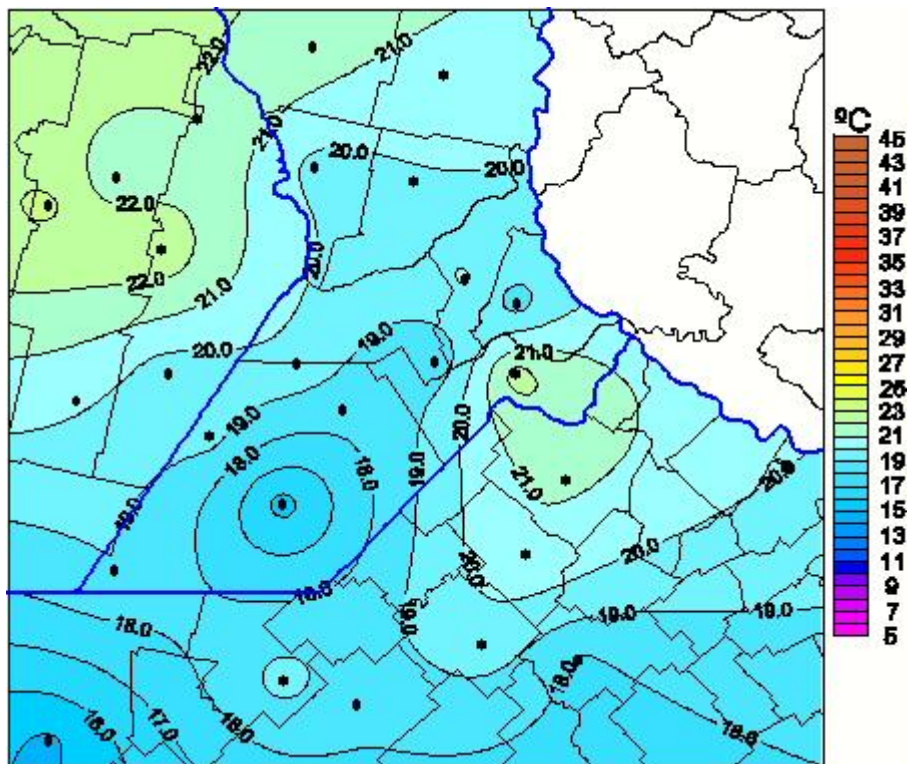

Temperaturas Máximas

Mapa de temperaturas máximas de las últimas 24 horas.
(Desde las 8:00AM hasta las 8:00AM). Se actualiza a las 10:00hs.