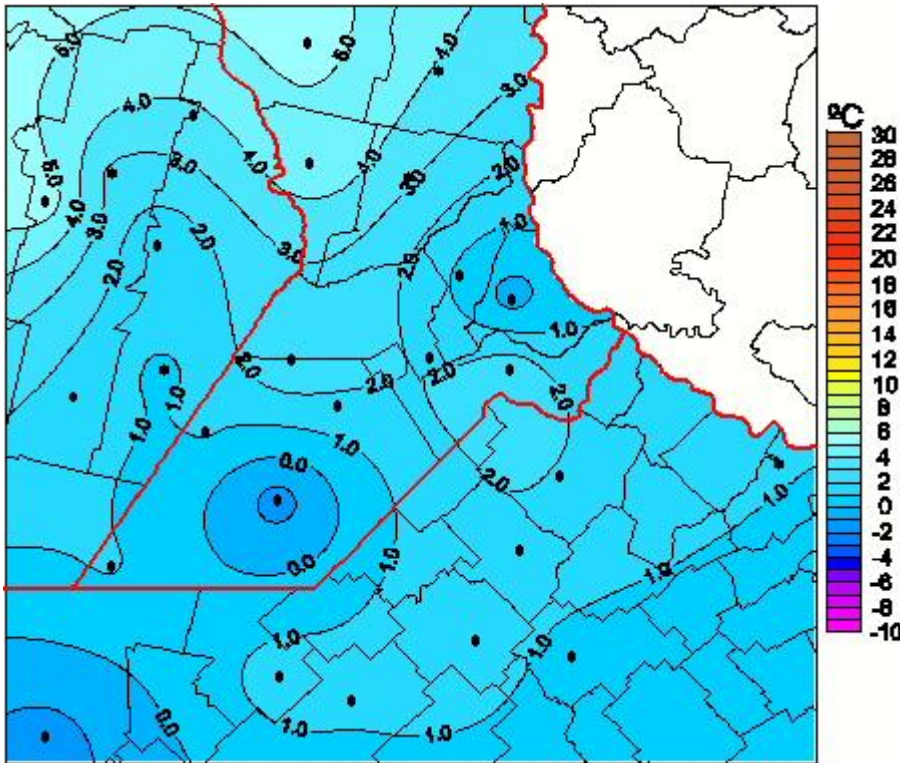

Temperaturas Mínimas

Mapa de temperaturas mínimas de las las últimas 24 horas.
(Desde las 8:00AM hasta las 8:00AM). Se actualiza a las 10:00hs.