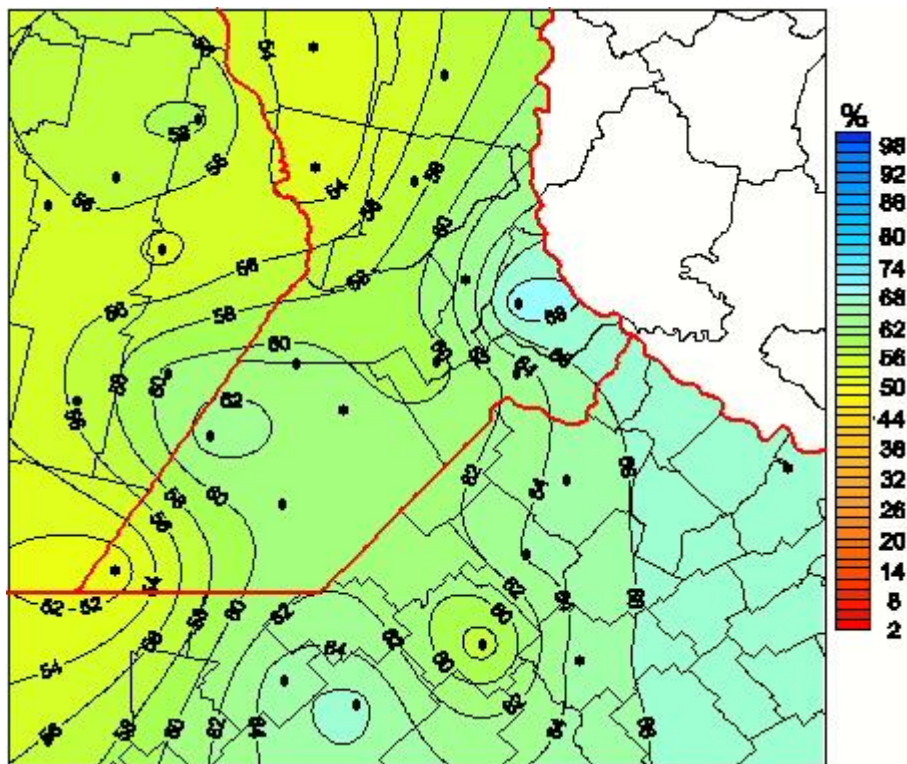

## Humedad Relativa

Mapa de humedad relativa de las últimas 24 horas.  
(Desde las 8:00AM hasta las 8:00AM). Se actualiza a las 10:00hs.