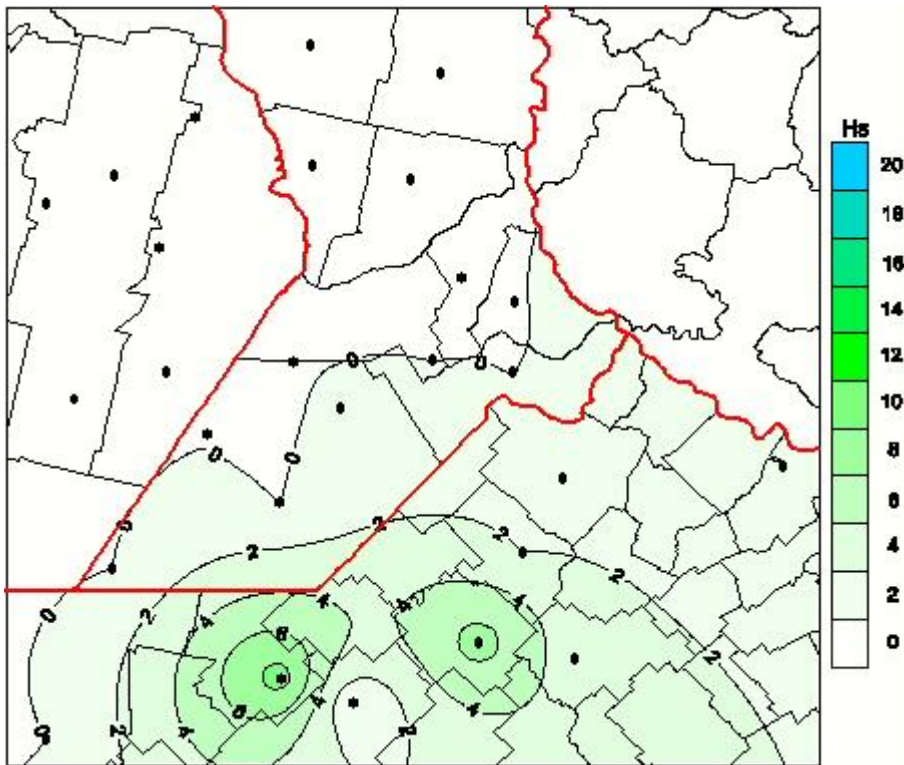

Humedad de Hoja

Mapa de humedad de hoja de las las últimas 24 horas.
(Desde las 8:00AM hasta las 8:00AM). Se actualiza a las 10:00hs.

BOLSA
DE COMERCIO
DE ROSARIO

 www.facebook.com/BCROficial

 twitter.com/bcrgrensa