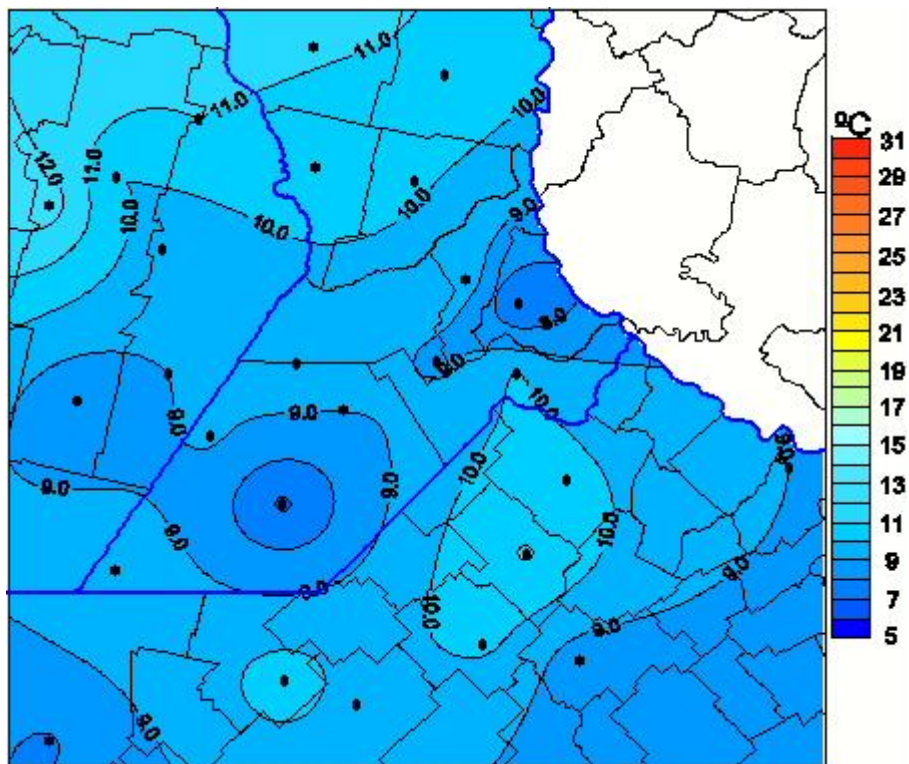

Temperaturas Medias

Mapa de temperaturas medias de las las últimas 24 horas.
(Desde las 8:00AM hasta las 8:00AM). Se actualiza a las 10:00hs.