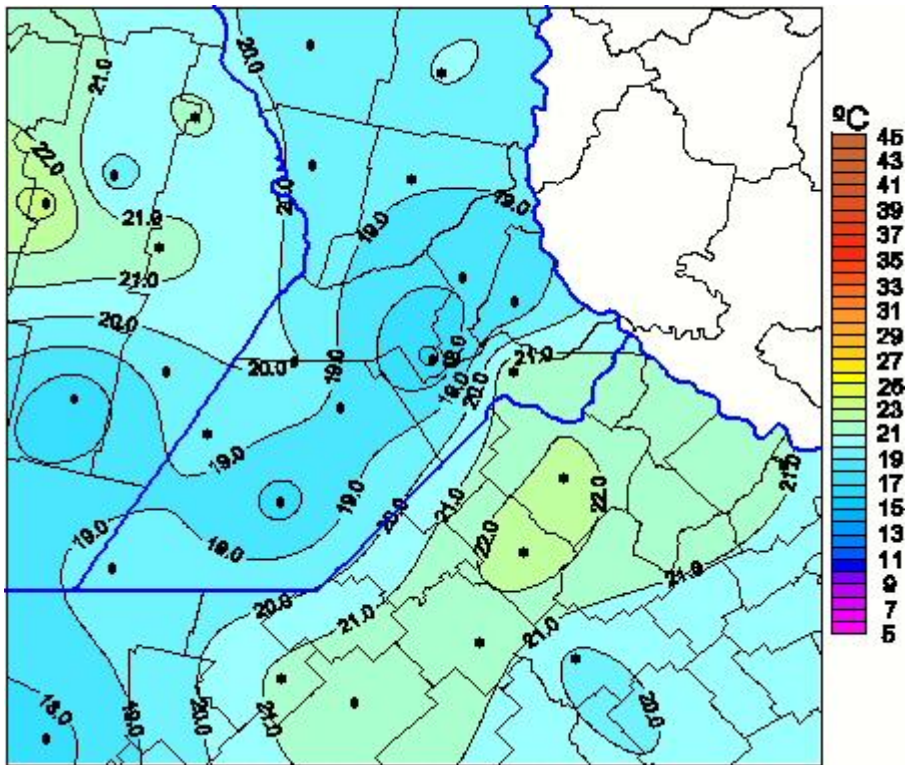

# Temperaturas Máximas

Mapa de temperaturas máximas de las últimas 24 horas.  
(Desde las 8:00AM hasta las 8:00AM). Se actualiza a las 10:00hs.