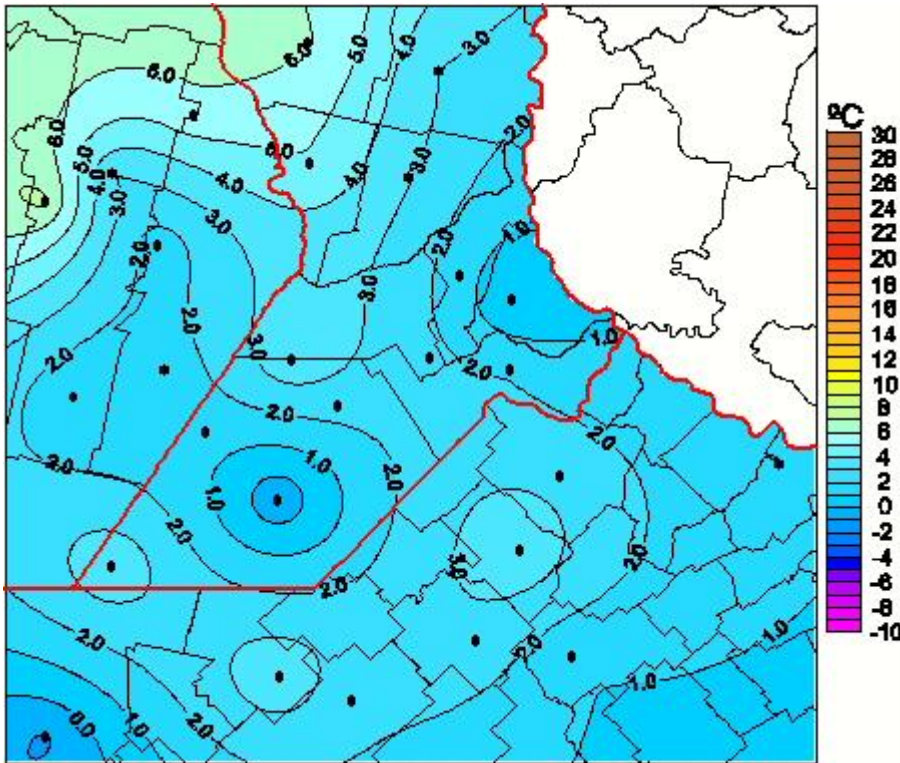

Temperaturas Mínimas

Mapa de temperaturas mínimas de las las últimas 24 horas.
(Desde las 8:00AM hasta las 8:00AM). Se actualiza a las 10:00hs.