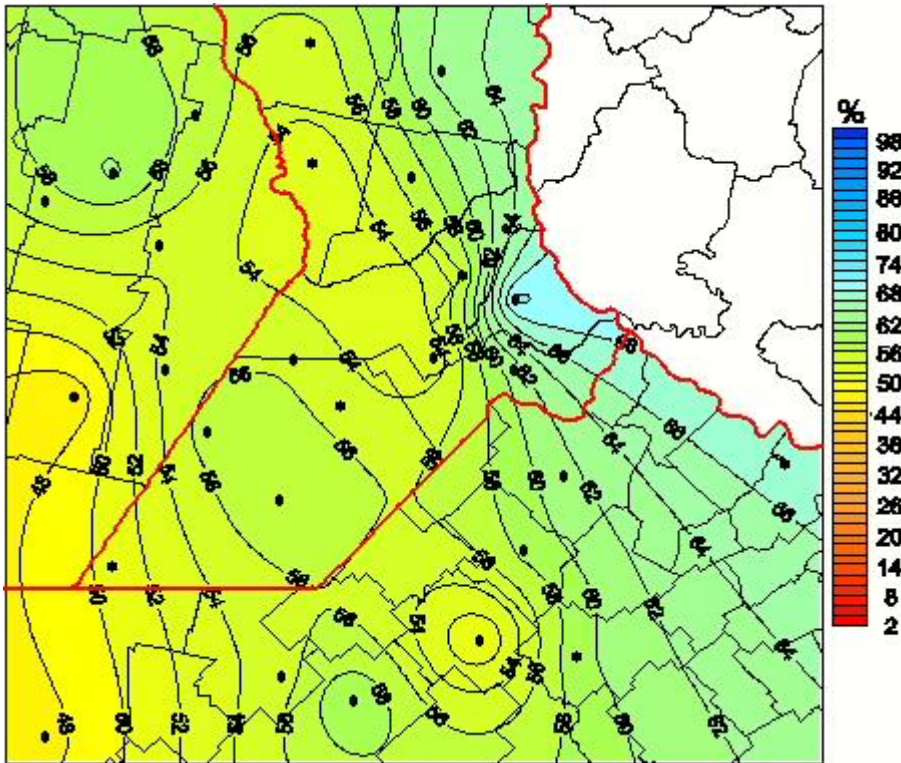

Humedad Relativa

Mapa de humedad relativa de las las últimas 24 horas.
(Desde las 8:00AM hasta las 8:00AM). Se actualiza a las 10:00hs.