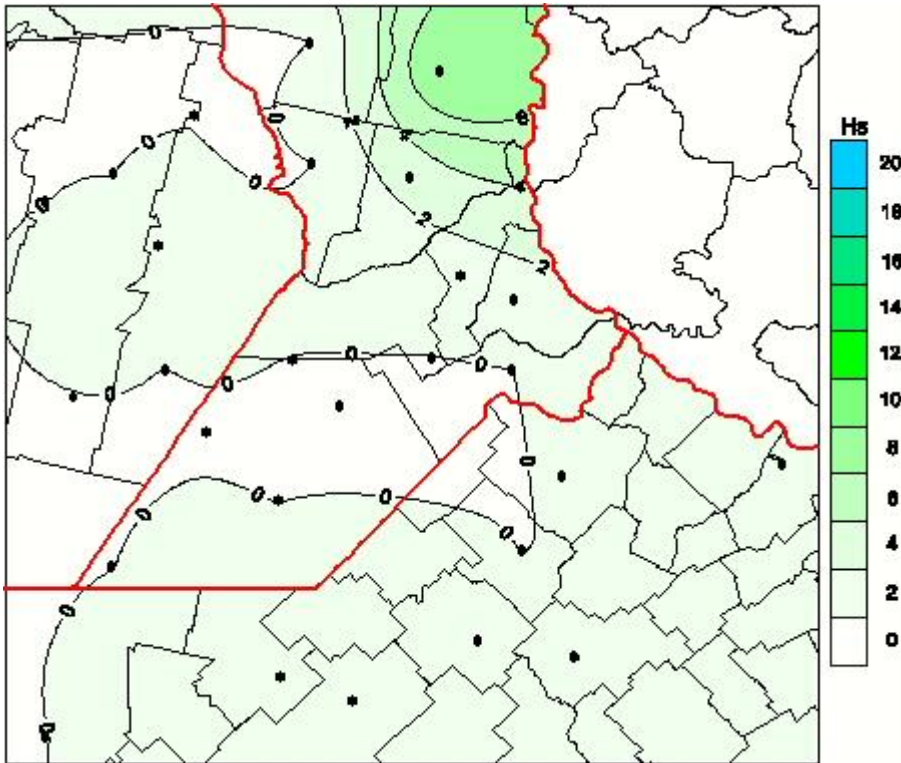

Humedad de Hoja

Mapa de humedad de hoja de las las últimas 24 horas.
(Desde las 8:00AM hasta las 8:00AM). Se actualiza a las 10:00hs.