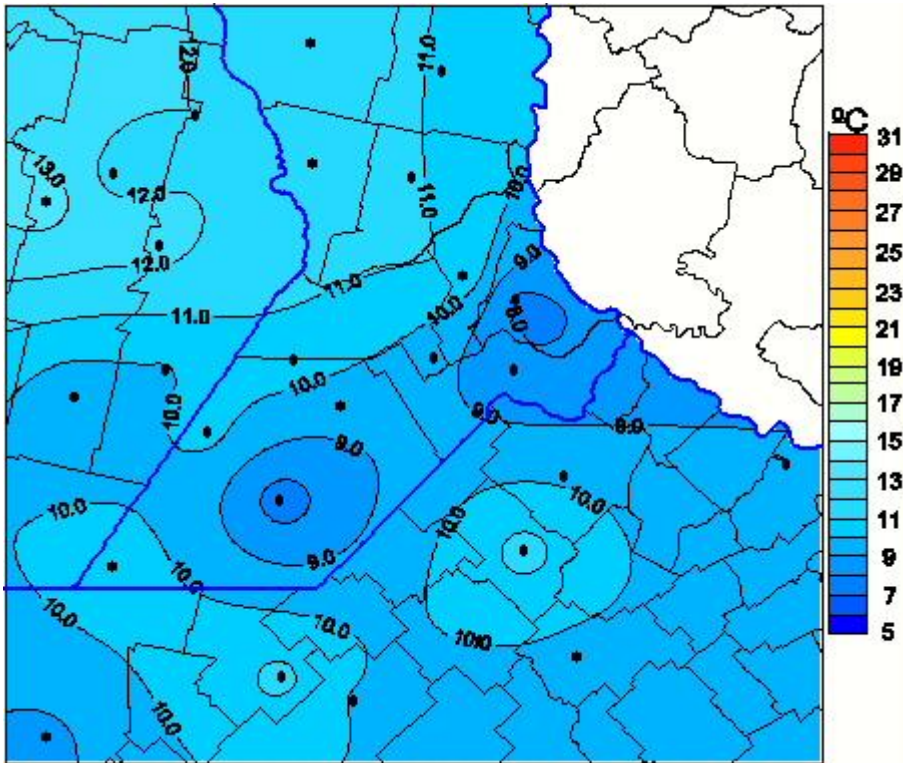

Temperaturas Medias

Mapa de temperaturas medias de las las últimas 72 horas.
(Desde las 8:00AM hasta las 8:00AM). Se actualiza a las 10:00hs.