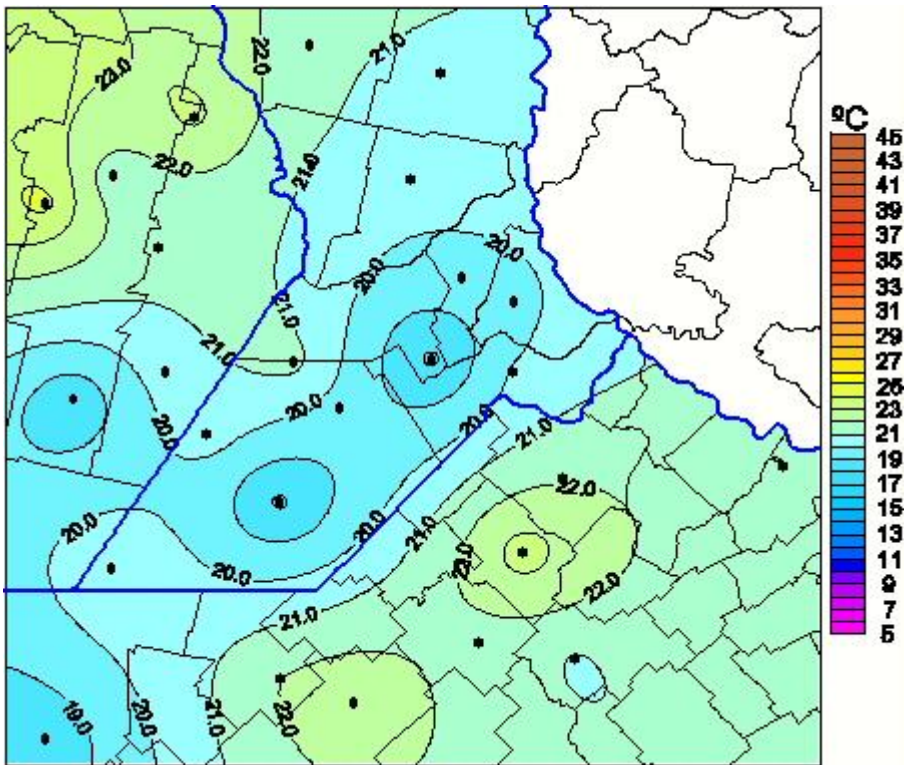

Temperaturas Máximas

Mapa de temperaturas máximas de las últimas 72 horas.
(Desde las 8:00AM hasta las 8:00AM). Se actualiza a las 10:00hs.